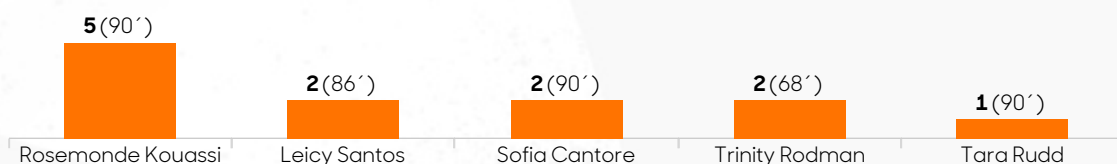

xG por Remate

Probabilidad de Gol (xG)

*No incluye goles en propia puerta

Club América vs. Washington Spirit
5/23/2026

Intervenciones (minutos jugados)

Player	Minutes Played
12 Itzel Velasco	29 (90')
2 Isa Haas	33 (90')
3 Karina Rodríguez	32 (60')
15 Kimberly Rodríguez	40 (90')
28 Sofia Ramos	46 (90')
5 Gabriela García	55 (90')
10 Scarlett Camberos	34 (90')
11 Aylín Aviléz	19 (60')
18 Nancy Antonio	38 (89')
19 Montserrat Saldívar	19 (59')
17 Geyse	43 (90')
4 Chidinma Okeke	0 (1')
8 Irene Guerrero	20 (30')
22 Sarah Luebbert	23 (31')
26 Karen Luna	10 (30')

Top 5 - Intervenciones en el área rival

Club América vs. Washington Spirit
5/23/2026

Club América vs. **Washington Spirit**
5/23/2026

Intervenciones (minutos jugados)

Player	Intervenciones	Minutos Jugados
18 Sandy MacIver	45	(90')
9 Tara Rudd	88	(90')
13 Lucia Di Guglielmo	56	(86')
14 Gabrielle Carle	54	(86')
24 Esmé Morgan	80	(90')
2 Trinity Rodman	22	(68')
4 Rebeca Bernal	65	(90')
10 Leicy Santos	50	(86')
17 Hal Hershfeldt	69	(90')
19 Rosemonde Kouassi	47	(90')
27 Sofia Cantore	45	(90')
6 Kate Wiesner	2	(4')
11 Claudia Martínez	14	(22')
12 Andi Sullivan	2	(4')
21 Gift Monday	3	(4')

■ Titulares
■ Substitutos

Top 5 - Intervenciones en el área rival

Club América vs. **Washington Spirit**
5/23/2026

América

Washington Spirit

Secuencias de 10 o más pases	1	4
Secuencias de 10 o más pases terminados en Ataque	0	1
Ataques Directos*	1	1
Recuperaciones Altas	8	11
Recuperaciones Altas Terminadas en Remate	3	3
Distancia promedio de inicio respecto al arco propio	51.09	52.41