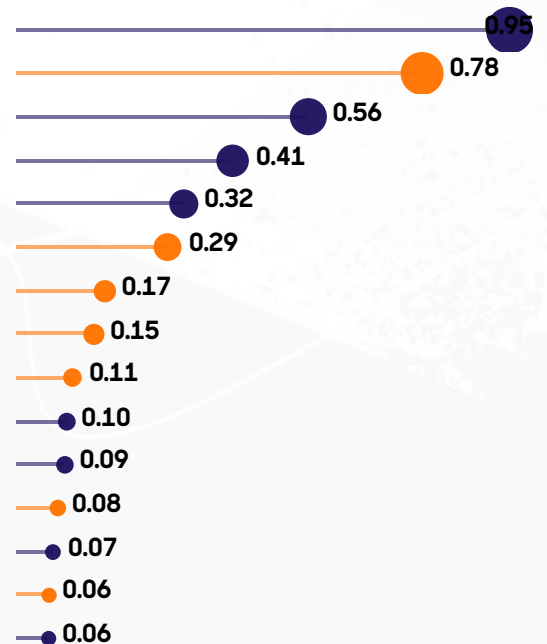

3
1.81 xG
14 remates

*No incluye goles en propia puerta

Baja probabilidad

Alta probabilidad

min | jugadora | resultado

60	Geyse	Club América	Gol
21	Leicy Santos	Washington Spirit	Desviado/Bloqueado
95	Scarlett Camberos	Club América	Gol
78	Irene Guerrero	Club América	Gol
21	Aylín Aviléz	Club América	Gol
45	Rosemonde Kouassi	Washington Spirit	Gol
31	Sofía Cantore	Washington Spirit	Desviado/Bloqueado
86	Gift Monday	Washington Spirit	Al Arco
27	Rosemonde Kouassi	Washington Spirit	Al Arco
63	Geyse	Club América	Al Arco
74	Gabriela García	Club América	Desviado/Bloqueado
32	Rebeca Bernal	Washington Spirit	Desviado/Bloqueado
26	Geyse	Club América	Gol
48	Rosemonde Kouassi	Washington Spirit	Al Arco
63	Scarlett Camberos	Club América	Al Arco

xG por Remate

Probabilidad de Gol (xG)

*No incluye goles en propia puerta

Club América vs. Washington Spirit
5/23/2026

Intervenciones (minutos jugados)

Player	Minutes Played
12 Itzel Velasco	29 (90')
2 Isa Haas	33 (90')
3 Karina Rodríguez	32 (60')
15 Kimberly Rodríguez	40 (90')
28 Sofia Ramos	46 (90')
5 Gabriela García	55 (90')
10 Scarlett Camberos	34 (90')
11 Aylín Aviléz	19 (60')
18 Nancy Antonio	38 (89')
19 Montserrat Saldívar	19 (59')
17 Geyse	43 (90')
4 Chidinma Okeke	0 (1')
8 Irene Guerrero	20 (30')
22 Sarah Luebbert	23 (31')
26 Karen Luna	10 (30')