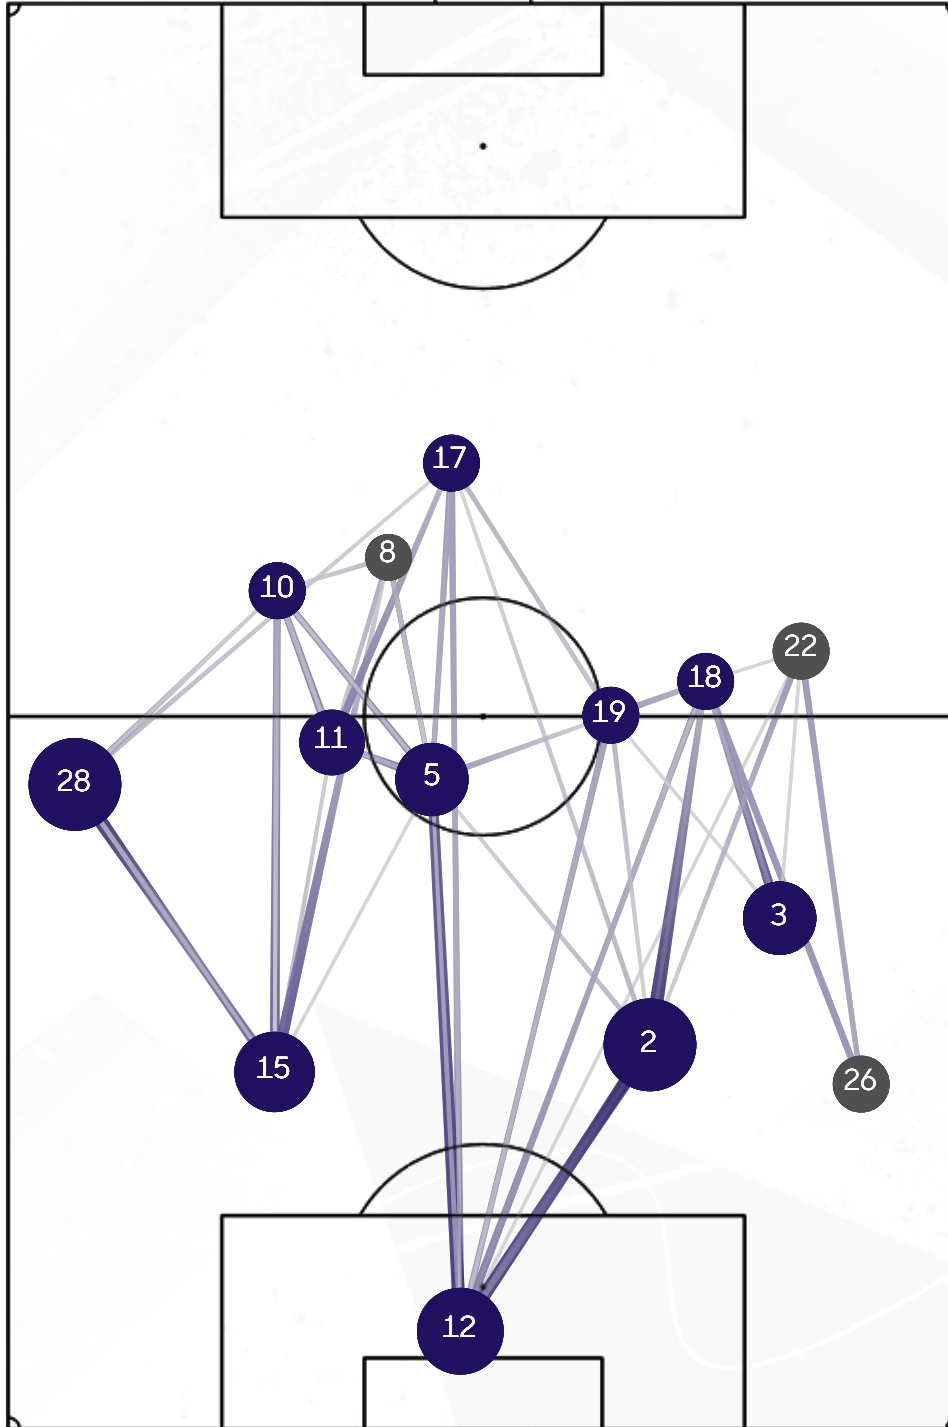

3
1.81 xG
14 remates

*No incluye goles en propia puerta

Baja probabilidad

Alta probabilidad

min | jugadora | resultado

60	Geyse	Club América	Gol
21	Leicy Santos	Washington Spirit	Desviado/Bloqueado
95	Scarlett Camberos	Club América	Gol
78	Irene Guerrero	Club América	Gol
21	Aylín Aviléz	Club América	Gol
45	Rosemonde Kouassi	Washington Spirit	Gol
31	Sofía Cantore	Washington Spirit	Desviado/Bloqueado
86	Gift Monday	Washington Spirit	Al Arco
27	Rosemonde Kouassi	Washington Spirit	Al Arco
63	Geyse	Club América	Al Arco
74	Gabriela García	Club América	Desviado/Bloqueado
32	Rebeca Bernal	Washington Spirit	Desviado/Bloqueado
26	Geyse	Club América	Gol
48	Rosemonde Kouassi	Washington Spirit	Al Arco
63	Scarlett Camberos	Club América	Al Arco

xG por Remate

Probabilidad de Gol (xG)

*No incluye goles en propia puerta

Club América vs. Washington Spirit
5/23/2026

Intervenciones (minutos jugados)

Player	Minutes Played
12 Itzel Velasco	29 (90')
2 Isa Haas	33 (90')
3 Karina Rodríguez	32 (60')
15 Kimberly Rodríguez	40 (90')
28 Sofia Ramos	46 (90')
5 Gabriela García	55 (90')
10 Scarlett Camberos	34 (90')
11 Aylín Aviléz	19 (60')
18 Nancy Antonio	38 (89')
19 Montserrat Saldívar	19 (59')
17 Geyse	43 (90')
4 Chidinma Okeke	0 (1')
8 Irene Guerrero	20 (30')
22 Sarah Luebbert	23 (31')
26 Karen Luna	10 (30')

Top 5 - Intervenciones en el área rival

Club América vs. Washington Spirit
5/23/2026

Club América vs. **Washington Spirit**
5/23/2026

Intervenciones (minutos jugados)

Player	Intervenciones	Minutos Jugados
18 Sandy MacIver	45	(90')
9 Tara Rudd	88	(90')
13 Lucia Di Guglielmo	56	(86')
14 Gabrielle Carle	54	(86')
24 Esmé Morgan	80	(90')
2 Trinity Rodman	22	(68')
4 Rebeca Bernal	65	(90')
10 Leicy Santos	50	(86')
17 Hal Hershfeldt	69	(90')
19 Rosemonde Kouassi	47	(90')
27 Sofia Cantore	45	(90')
6 Kate Wiesner	2	(4')
11 Claudia Martínez	14	(22')
12 Andi Sullivan	2	(4')
21 Gift Monday	3	(4')