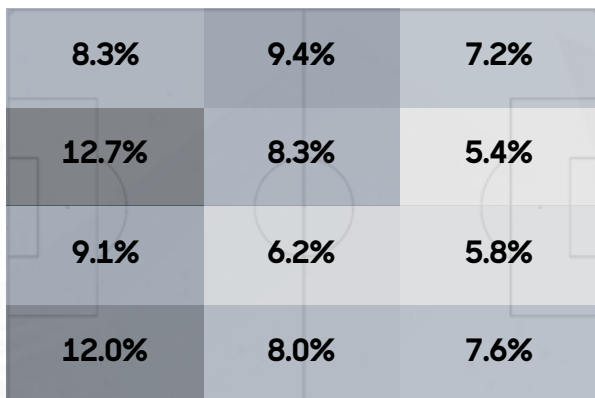

■ Titulares
■ Substitutos

Top 5 - Intervenciones en el área rival

Club América vs. **Washington Spirit**
5/23/2026

América

Washington Spirit

Secuencias de 10 o más pases	1	4
Secuencias de 10 o más pases terminados en Ataque	0	1
Ataques Directos*	1	1
Recuperaciones Altas	8	11
Recuperaciones Altas Terminadas en Remate	3	3
Distancia promedio de inicio respecto al arco propio	51.09	52.41

Ataques Directos El número de secuencias de juego abierto que comienzan justo dentro del medio campo del equipo y tienen al menos un 50% de su recorrido hacia la portería del oponente y terminan con un disparo o un toque en el área del oponente.

Primer Tiempo

Segundo Tiempo

Pases por Zona

5.4% 12.7%

1.5% 14.4%

Bloque Bajo Bloque Medio Bloque Alto

42.0% 31.9% 26.1%

Bloque Bajo Bloque Medio Bloque Alto

33.2% 46.7% 20.1%

Ventaja Territorial

Pases en el último tercio

	Primer Tiempo				Segundo Tiempo			
	0-15	15-30	30-45	45+	45-60	60-75	75-90	90+
AMR	5	18	9	0	6	27	6	1
WAS	13	6	15	1	23	6	22	6

Acciones Defensivas por Zonas