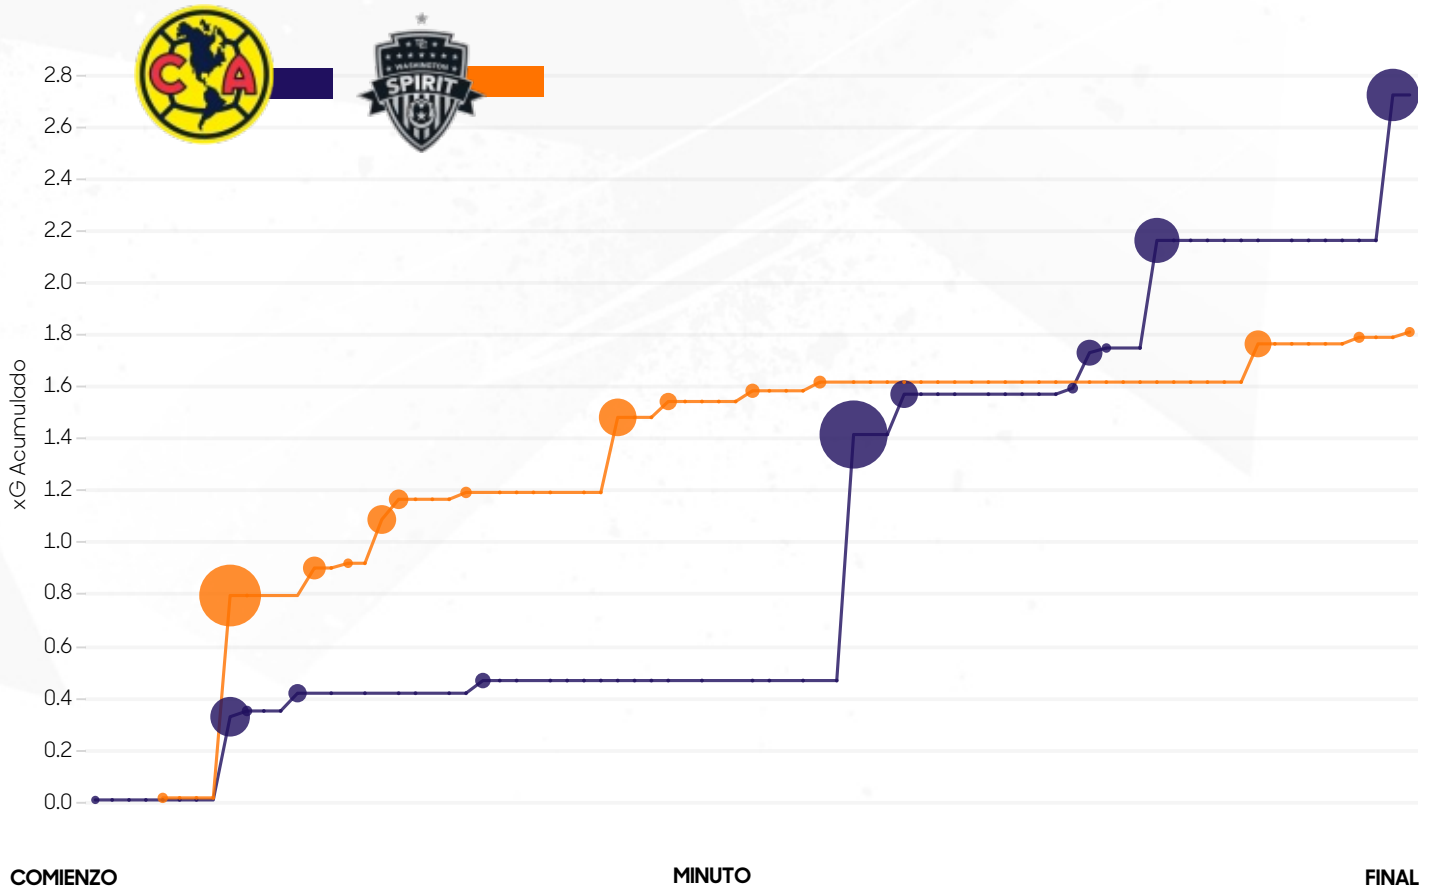

Washington Spirit - MEJORES 5 JUGADORAS

INTERVENCIONES		REMATES		ASISTENCIAS DE REMATE	
Tara Rudd	88	Rosemonde Kouassi	4	Leicy Santos	2
Esme Morgan	80	Leicy Santos	3	Sofia Cantore	2
Hal Hershfelt	69	Sofia Cantore	3	Hal Hershfelt	2
Rebeca Bernal	65	Rebeca Bernal	1	Rebeca Bernal	1
Lucia Di Guglielmo	56	Kate Wiesner	1	Trinity Rodman	1

PASES EXITOSOS		FALTAS COMETIDAS		FALTAS RECIBIDAS	
Tara Rudd	61	Gabrielle Carle	2	Leicy Santos	4
Esme Morgan	52	Trinity Rodman	1	Gabrielle Carle	3
Hal Hershfelt	43	Claudia Martínez	1	Rebeca Bernal	2
Rebeca Bernal	36	Rebeca Bernal	0	Sofia Cantore	2
Sandy MacIver	32	Andi Sullivan	0	Lucia Di Guglielmo	2

3
1.81 xG
14 remates

*No incluye goles en propia puerta

Baja probabilidad

Alta probabilidad

min | jugadora | resultado

60	Geyse	Club América	Gol
21	Leicy Santos	Washington Spirit	Desviado/Bloqueado
95	Scarlett Camberos	Club América	Gol
78	Irene Guerrero	Club América	Gol
21	Aylín Aviléz	Club América	Gol
45	Rosemonde Kouassi	Washington Spirit	Gol
31	Sofía Cantore	Washington Spirit	Desviado/Bloqueado
86	Gift Monday	Washington Spirit	Al Arco
27	Rosemonde Kouassi	Washington Spirit	Al Arco
63	Geyse	Club América	Al Arco
74	Gabriela García	Club América	Desviado/Bloqueado
32	Rebeca Bernal	Washington Spirit	Desviado/Bloqueado
26	Geyse	Club América	Gol
48	Rosemonde Kouassi	Washington Spirit	Al Arco
63	Scarlett Camberos	Club América	Al Arco

xG por Remate

Probabilidad de Gol (xG)

*No incluye goles en propia puerta

Club América vs. Washington Spirit
5/23/2026

Intervenciones (minutos jugados)

Player	Minutes Played
12 Itzel Velasco	29 (90')
2 Isa Haas	33 (90')
3 Karina Rodríguez	32 (60')
15 Kimberly Rodríguez	40 (90')
28 Sofia Ramos	46 (90')
5 Gabriela García	55 (90')
10 Scarlett Camberos	34 (90')
11 Aylín Aviléz	19 (60')
18 Nancy Antonio	38 (89')
19 Montserrat Saldívar	19 (59')
17 Geyse	43 (90')
4 Chidinma Okeke	0 (1')
8 Irene Guerrero	20 (30')
22 Sarah Luebbert	23 (31')
26 Karen Luna	10 (30')