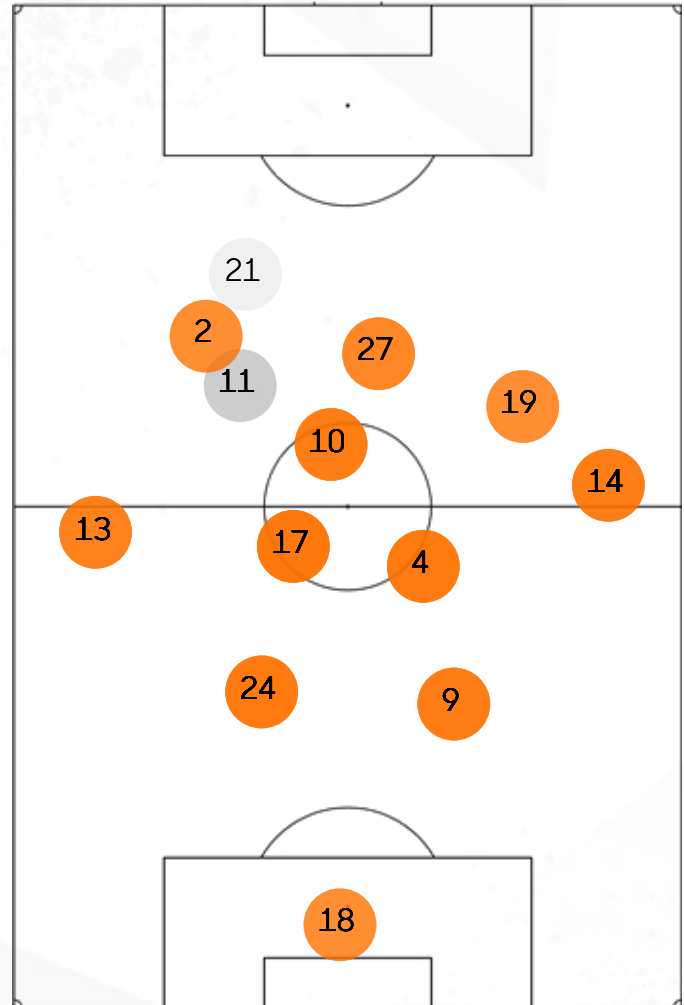

xG por Remate

Probabilidad de Gol (xG)

*No incluye goles en propia puerta

Club América vs. Washington Spirit
5/23/2026

Intervenciones (minutos jugados)

Player	Minutes Played
12 Itzel Velasco	29 (90')
2 Isa Haas	33 (90')
3 Karina Rodríguez	32 (60')
15 Kimberly Rodríguez	40 (90')
28 Sofia Ramos	46 (90')
5 Gabriela García	55 (90')
10 Scarlett Camberos	34 (90')
11 Aylín Aviléz	19 (60')
18 Nancy Antonio	38 (89')
19 Montserrat Saldívar	19 (59')
17 Geyse	43 (90')
4 Chidinma Okeke	0 (1')
8 Irene Guerrero	20 (30')
22 Sarah Luebbert	23 (31')
26 Karen Luna	10 (30')

Top 5 - Intervenciones en el área rival

Club América vs. Washington Spirit
5/23/2026

Club América vs. **Washington Spirit**
5/23/2026

Intervenciones (minutos jugados)

Player	Intervenciones	Minutos Jugados
18 Sandy MacIver	45	(90')
9 Tara Rudd	88	(90')
13 Lucia Di Guglielmo	56	(86')
14 Gabrielle Carle	54	(86')
24 Esmé Morgan	80	(90')
2 Trinity Rodman	22	(68')
4 Rebeca Bernal	65	(90')
10 Leicy Santos	50	(86')
17 Hal Hershfeldt	69	(90')
19 Rosemonde Kouassi	47	(90')
27 Sofia Cantore	45	(90')
6 Kate Wiesner	2	(4')
11 Claudia Martínez	14	(22')
12 Andi Sullivan	2	(4')
21 Gift Monday	3	(4')

■ Titulares
■ Substitutos

Top 5 - Intervenciones en el área rival

Club América vs. **Washington Spirit**
5/23/2026

América

Washington Spirit

Secuencias de 10 o más pases	1	4
Secuencias de 10 o más pases terminados en Ataque	0	1
Ataques Directos*	1	1
Recuperaciones Altas	8	11
Recuperaciones Altas Terminadas en Remate	3	3
Distancia promedio de inicio respecto al arco propio	51.09	52.41