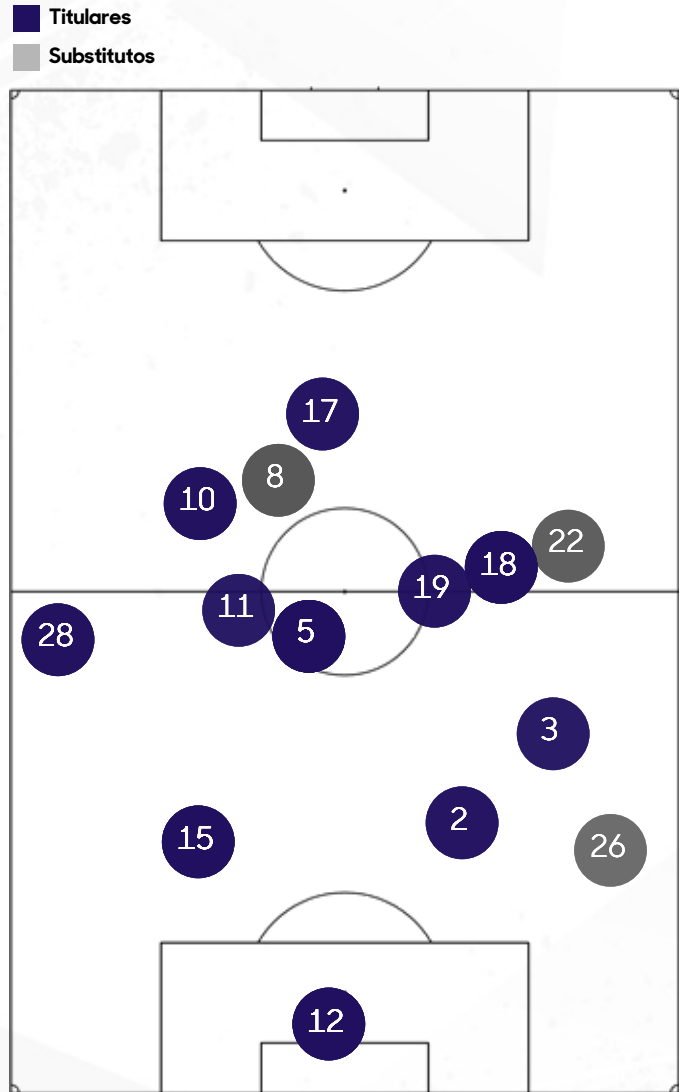

3
1.81 xG
14 remates

*No incluye goles en propia puerta

Baja probabilidad

Alta probabilidad

min | jugadora | resultado

60	Geyse	Club América	Gol
21	Leicy Santos	Washington Spirit	Desviado/Bloqueado
95	Scarlett Camberos	Club América	Gol
78	Irene Guerrero	Club América	Gol
21	Aylín Aviléz	Club América	Gol
45	Rosemonde Kouassi	Washington Spirit	Gol
31	Sofía Cantore	Washington Spirit	Desviado/Bloqueado
86	Gift Monday	Washington Spirit	Al Arco
27	Rosemonde Kouassi	Washington Spirit	Al Arco
63	Geyse	Club América	Al Arco
74	Gabriela García	Club América	Desviado/Bloqueado
32	Rebeca Bernal	Washington Spirit	Desviado/Bloqueado
26	Geyse	Club América	Gol
48	Rosemonde Kouassi	Washington Spirit	Al Arco
63	Scarlett Camberos	Club América	Al Arco

xG por Remate

Probabilidad de Gol (xG)

*No incluye goles en propia puerta

Club América vs. Washington Spirit
5/23/2026

Intervenciones (minutos jugados)

Player	Minutes Played
12 Itzel Velasco	29 (90')
2 Isa Haas	33 (90')
3 Karina Rodríguez	32 (60')
15 Kimberly Rodríguez	40 (90')
28 Sofia Ramos	46 (90')
5 Gabriela García	55 (90')
10 Scarlett Camberos	34 (90')
11 Aylín Aviléz	19 (60')
18 Nancy Antonio	38 (89')
19 Montserrat Saldívar	19 (59')
17 Geyse	43 (90')
4 Chidinma Okeke	0 (1')
8 Irene Guerrero	20 (30')
22 Sarah Luebbert	23 (31')
26 Karen Luna	10 (30')

Top 5 - Intervenciones en el área rival

Club América vs. Washington Spirit
5/23/2026

Club América vs. **Washington Spirit**
5/23/2026

Intervenciones (minutos jugados)

Player	Intervenciones	Minutos Jugados
18 Sandy MacIver	45	(90')
9 Tara Rudd	88	(90')
13 Lucia Di Guglielmo	56	(86')
14 Gabrielle Carle	54	(86')
24 Esmé Morgan	80	(90')
2 Trinity Rodman	22	(68')
4 Rebeca Bernal	65	(90')
10 Leicy Santos	50	(86')
17 Hal Hershfeldt	69	(90')
19 Rosemonde Kouassi	47	(90')
27 Sofia Cantore	45	(90')
6 Kate Wiesner	2	(4')
11 Claudia Martínez	14	(22')
12 Andi Sullivan	2	(4')
21 Gift Monday	3	(4')