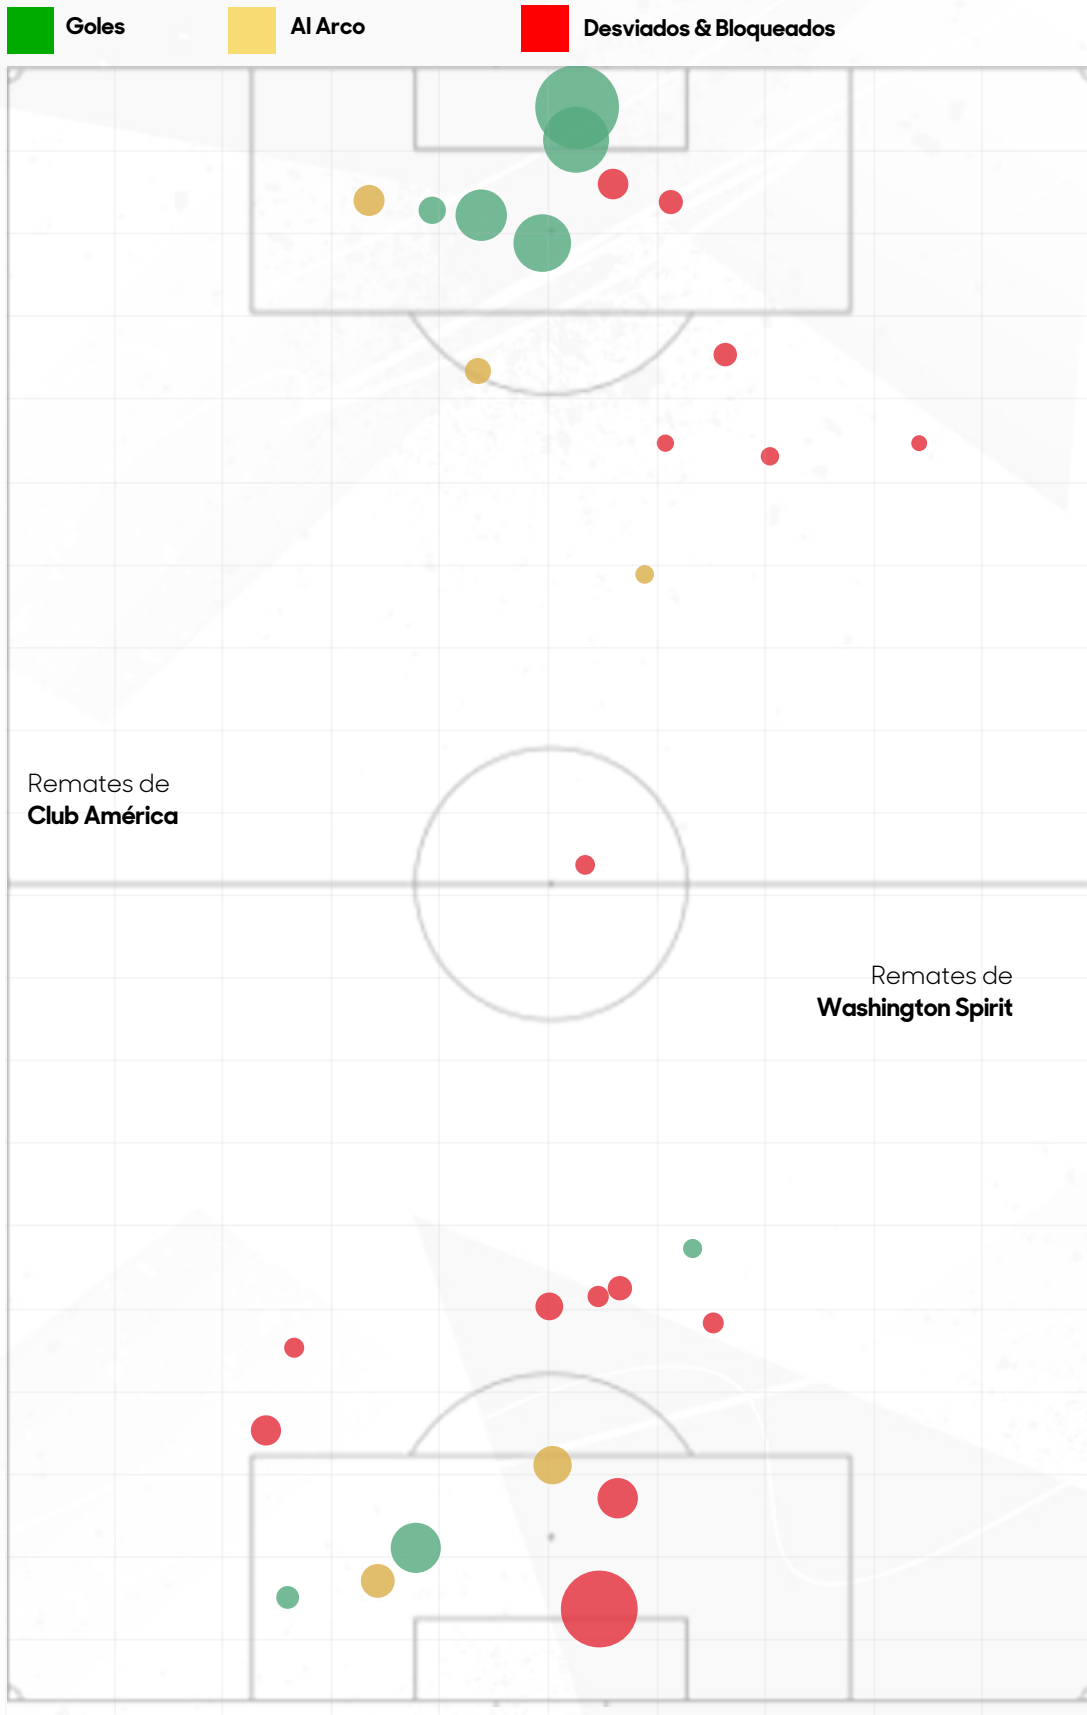

Club América - MEJORES 5 JUGADORAS

INTERVENCIONES		REMATES		ASISTENCIAS DE REMATE	
Gabriela García	55	Geyse	6	Nancy Antonio	3
Sofia Ramos	46	Nancy Antonio	2	Geyse	2
Geyse	43	Scarlett Camberos	2	Gabriela García	2
Kimberly Rodríguez	40	Irene Guerrero	1	Scarlett Camberos	2
Nancy Antonio	38	Aylín Aviléz	1	Karina Rodríguez	1

PASES EXITOSOS		FALTAS COMETIDAS		FALTAS RECIBIDAS	
Gabriela García	22	Geyse	7	Scarlett Camberos	2
Itzel Velasco	21	Gabriela García	3	Karina Rodríguez	1
Isa Haas	19	Isa Haas	2	Gabriela García	1
Kimberly Rodríguez	18	Montserrat Saldívar	2	Nancy Antonio	0
Scarlett Camberos	13	Scarlett Camberos	2	Sandra Paños	0

Washington Spirit - MEJORES 5 JUGADORAS

INTERVENCIONES		REMATES		ASISTENCIAS DE REMATE	
Tara Rudd	88	Rosemonde Kouassi	4	Leicy Santos	2
Esme Morgan	80	Leicy Santos	3	Sofia Cantore	2
Hal Hershfelt	69	Sofia Cantore	3	Hal Hershfelt	2
Rebeca Bernal	65	Rebeca Bernal	1	Rebeca Bernal	1
Lucia Di Guglielmo	56	Kate Wiesner	1	Trinity Rodman	1

PASES EXITOSOS		FALTAS COMETIDAS		FALTAS RECIBIDAS	
Tara Rudd	61	Gabrielle Carle	2	Leicy Santos	4
Esme Morgan	52	Trinity Rodman	1	Gabrielle Carle	3
Hal Hershfelt	43	Claudia Martínez	1	Rebeca Bernal	2
Rebeca Bernal	36	Rebeca Bernal	0	Sofia Cantore	2
Sandy MacIver	32	Andi Sullivan	0	Lucia Di Guglielmo	2

3
1.81 xG
14 remates

*No incluye goles en propia puerta

Baja probabilidad

Alta probabilidad