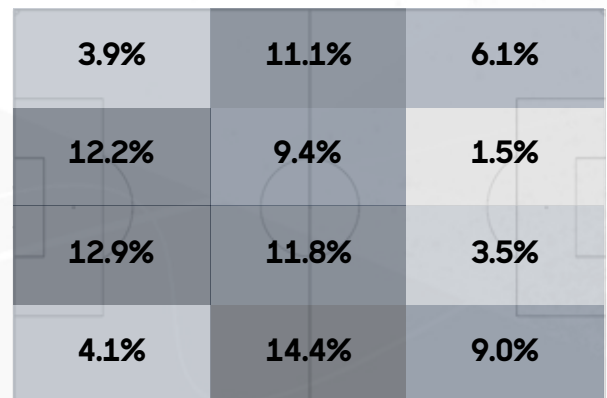

■ Titulares
■ Substitutos

Top 5 - Intervenciones en el área rival

Club América vs. **Washington Spirit**
5/23/2026

América

Washington Spirit

Secuencias de 10 o más pases	1	4
Secuencias de 10 o más pases terminados en Ataque	0	1
Ataques Directos*	1	1
Recuperaciones Altas	8	11
Recuperaciones Altas Terminadas en Remate	3	3
Distancia promedio de inicio respecto al arco propio	51.09	52.41

Ataques Directos El número de secuencias de juego abierto que comienzan justo dentro del medio campo del equipo y tienen al menos un 50% de su recorrido hacia la portería del oponente y terminan con un disparo o un toque en el área del oponente.

Primer Tiempo

Segundo Tiempo

Pases por Zona

5.4% 12.7%

1.5% 14.4%

Bloque Bajo Bloque Medio Bloque Alto

42.0% 31.9% 26.1%

Bloque Bajo Bloque Medio Bloque Alto

33.2% 46.7% 20.1%

Ventaja Territorial

Pases en el último tercio

	Primer Tiempo				Segundo Tiempo			
	0-15	15-30	30-45	45+	45-60	60-75	75-90	90+
AMR	5	18	9	0	6	27	6	1
WAS	13	6	15	1	23	6	22	6

Acciones Defensivas por Zonas