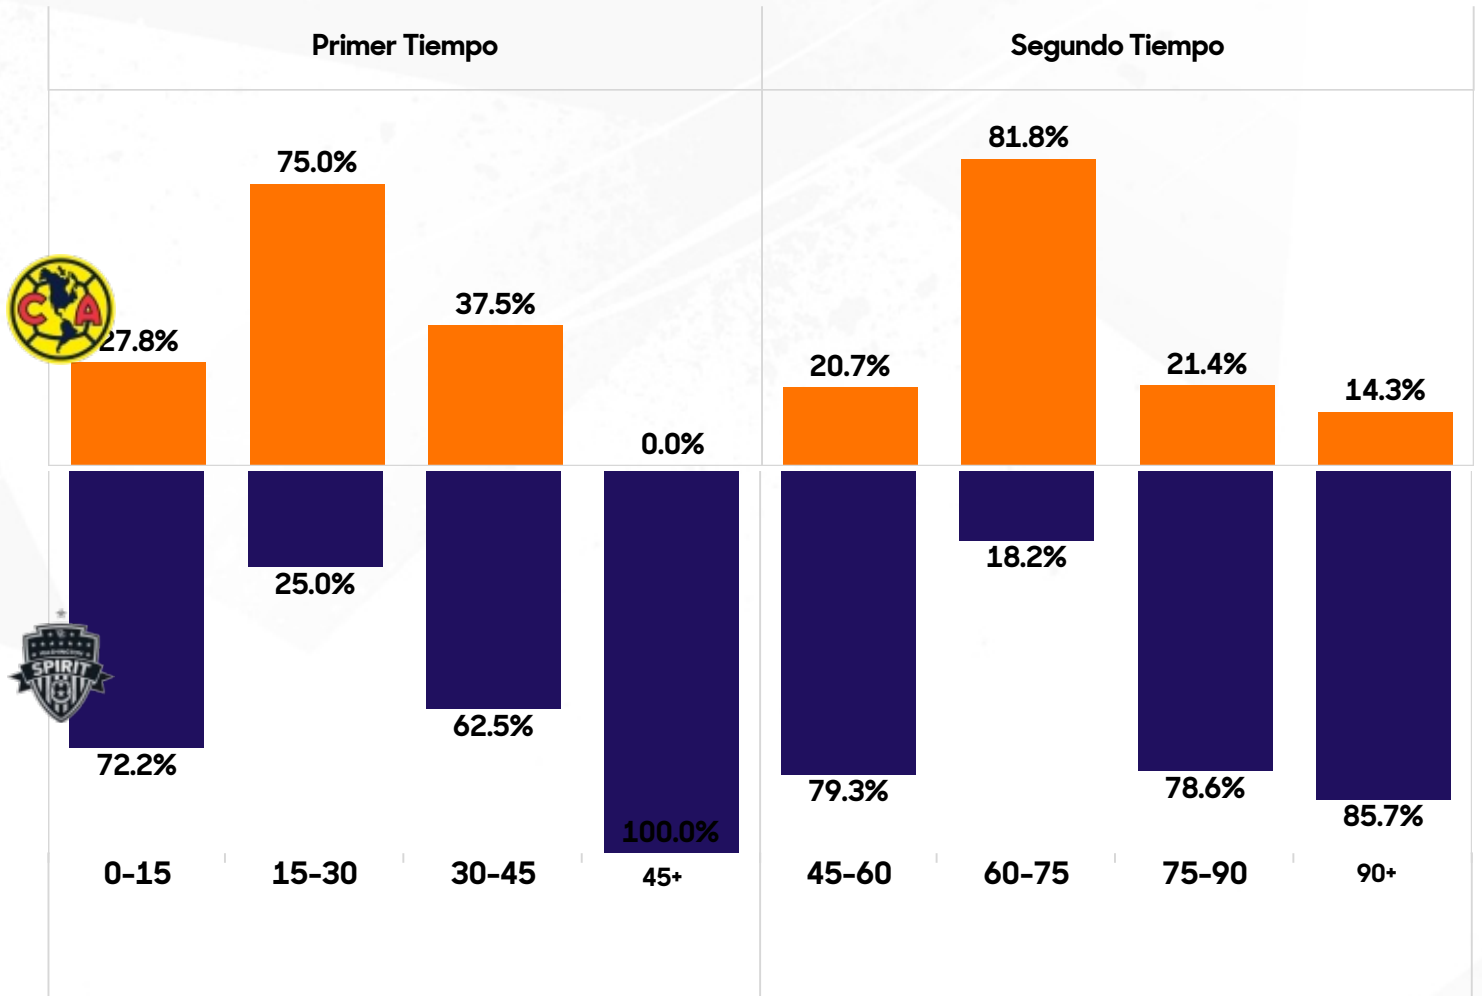

Ventaja Territorial

Pases en el último tercio

	Primer Tiempo				Segundo Tiempo			
	0-15	15-30	30-45	45+	45-60	60-75	75-90	90+
AMR	5	18	9	0	6	27	6	1
WAS	13	6	15	1	23	6	22	6