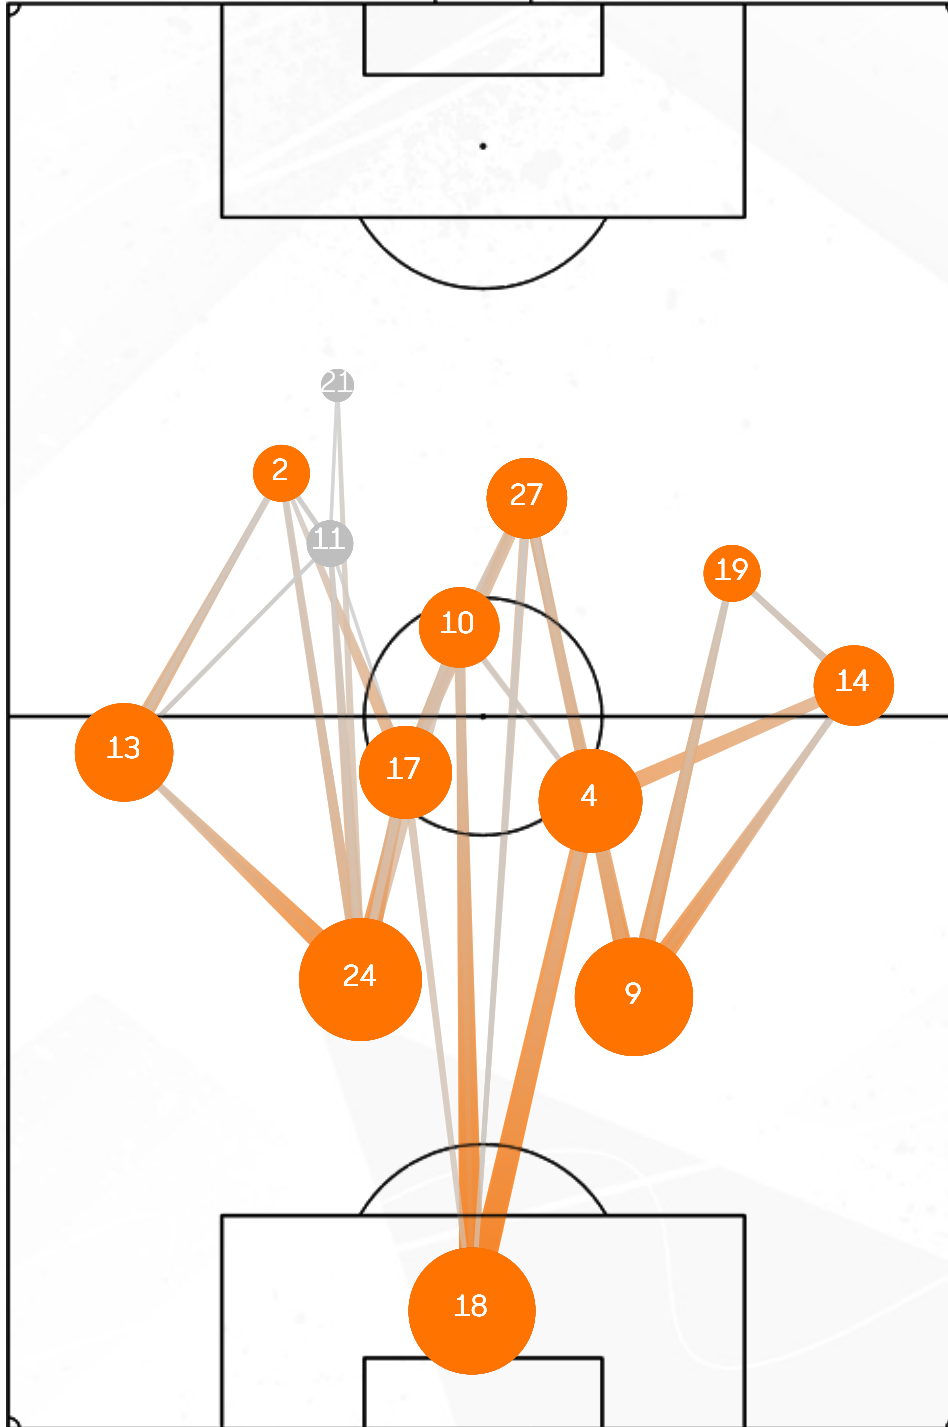

xG por Remate

Probabilidad de Gol (xG)

*No incluye goles en propia puerta

Club América vs. Washington Spirit
5/23/2026

Intervenciones (minutos jugados)

Player	Minutes Played
12 Itzel Velasco	29 (90')
2 Isa Haas	33 (90')
3 Karina Rodríguez	32 (60')
15 Kimberly Rodríguez	40 (90')
28 Sofia Ramos	46 (90')
5 Gabriela García	55 (90')
10 Scarlett Camberos	34 (90')
11 Aylín Aviléz	19 (60')
18 Nancy Antonio	38 (89')
19 Montserrat Saldívar	19 (59')
17 Geyse	43 (90')
4 Chidinma Okeke	0 (1')
8 Irene Guerrero	20 (30')
22 Sarah Luebbert	23 (31')
26 Karen Luna	10 (30')

Top 5 - Intervenciones en el área rival

Club América vs. Washington Spirit
5/23/2026

Club América vs. **Washington Spirit**
5/23/2026

Intervenciones (minutos jugados)

Player	Intervenciones	Minutos Jugados
18 Sandy MacIver	45	(90')
9 Tara Rudd	88	(90')
13 Lucia Di Guglielmo	56	(86')
14 Gabrielle Carle	54	(86')
24 Esmé Morgan	80	(90')
2 Trinity Rodman	22	(68')
4 Rebeca Bernal	65	(90')
10 Leicy Santos	50	(86')
17 Hal Hershfeldt	69	(90')
19 Rosemonde Kouassi	47	(90')
27 Sofia Cantore	45	(90')
6 Kate Wiesner	2	(4')
11 Claudia Martínez	14	(22')
12 Andi Sullivan	2	(4')
21 Gift Monday	3	(4')

■ Titulares
■ Substitutos

Top 5 - Intervenciones en el área rival

Club América vs. **Washington Spirit**
5/23/2026

América

Washington Spirit

Secuencias de 10 o más pases	1	4
Secuencias de 10 o más pases terminados en Ataque	0	1
Ataques Directos*	1	1
Recuperaciones Altas	8	11
Recuperaciones Altas Terminadas en Remate	3	3
Distancia promedio de inicio respecto al arco propio	51.09	52.41

Ataques Directos El número de secuencias de juego abierto que comienzan justo dentro del medio campo del equipo y tienen al menos un 50% de su recorrido hacia la portería del oponente y terminan con un disparo o un toque en el área del oponente.