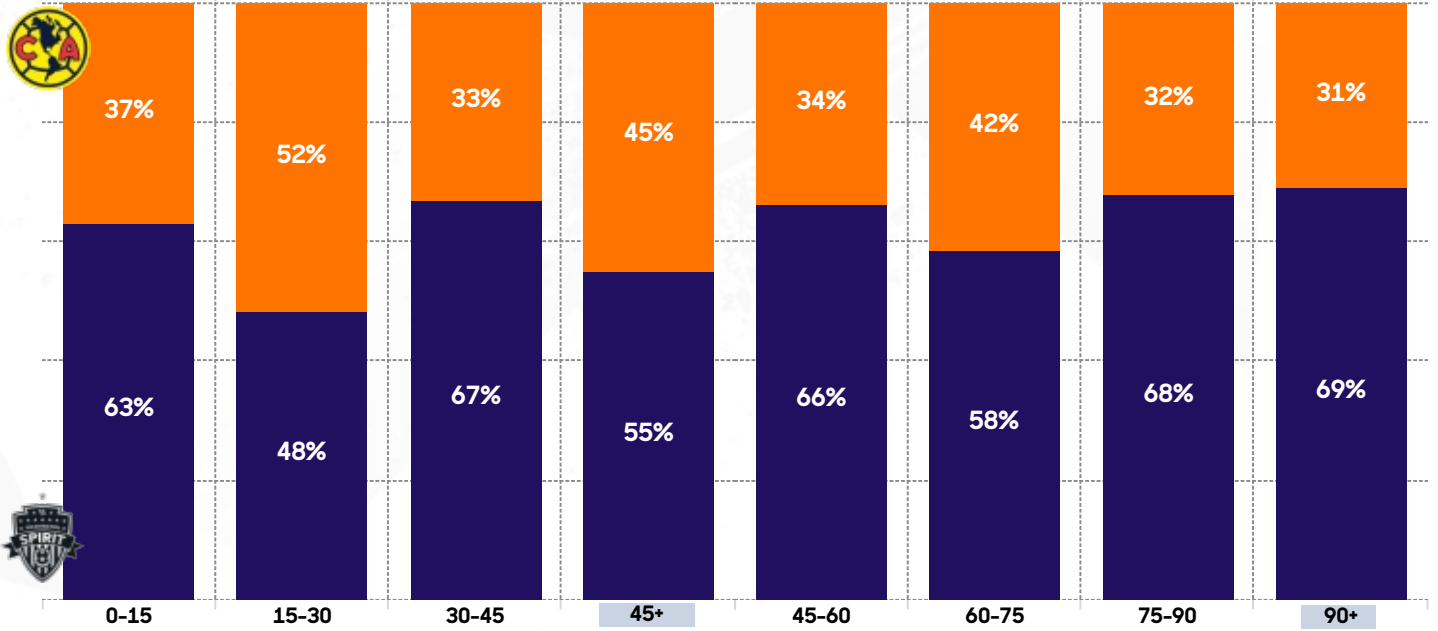

Primer Tiempo

Segundo Tiempo