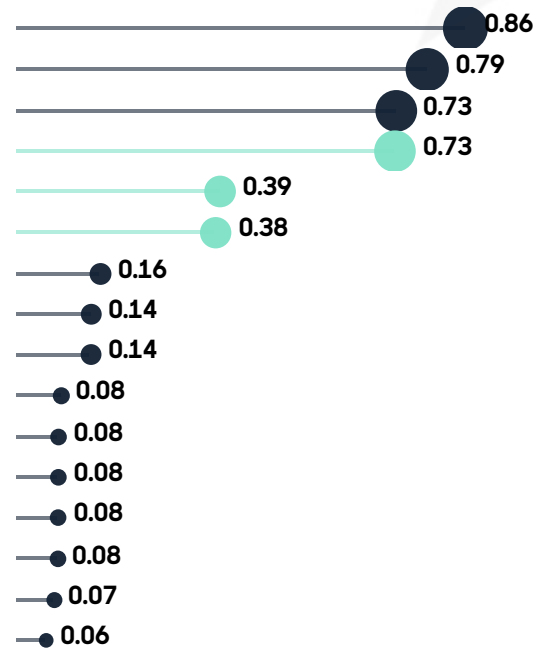

xG por Remate

Probabilidad de Gol (xG)

*No incluye goles en propia puerta