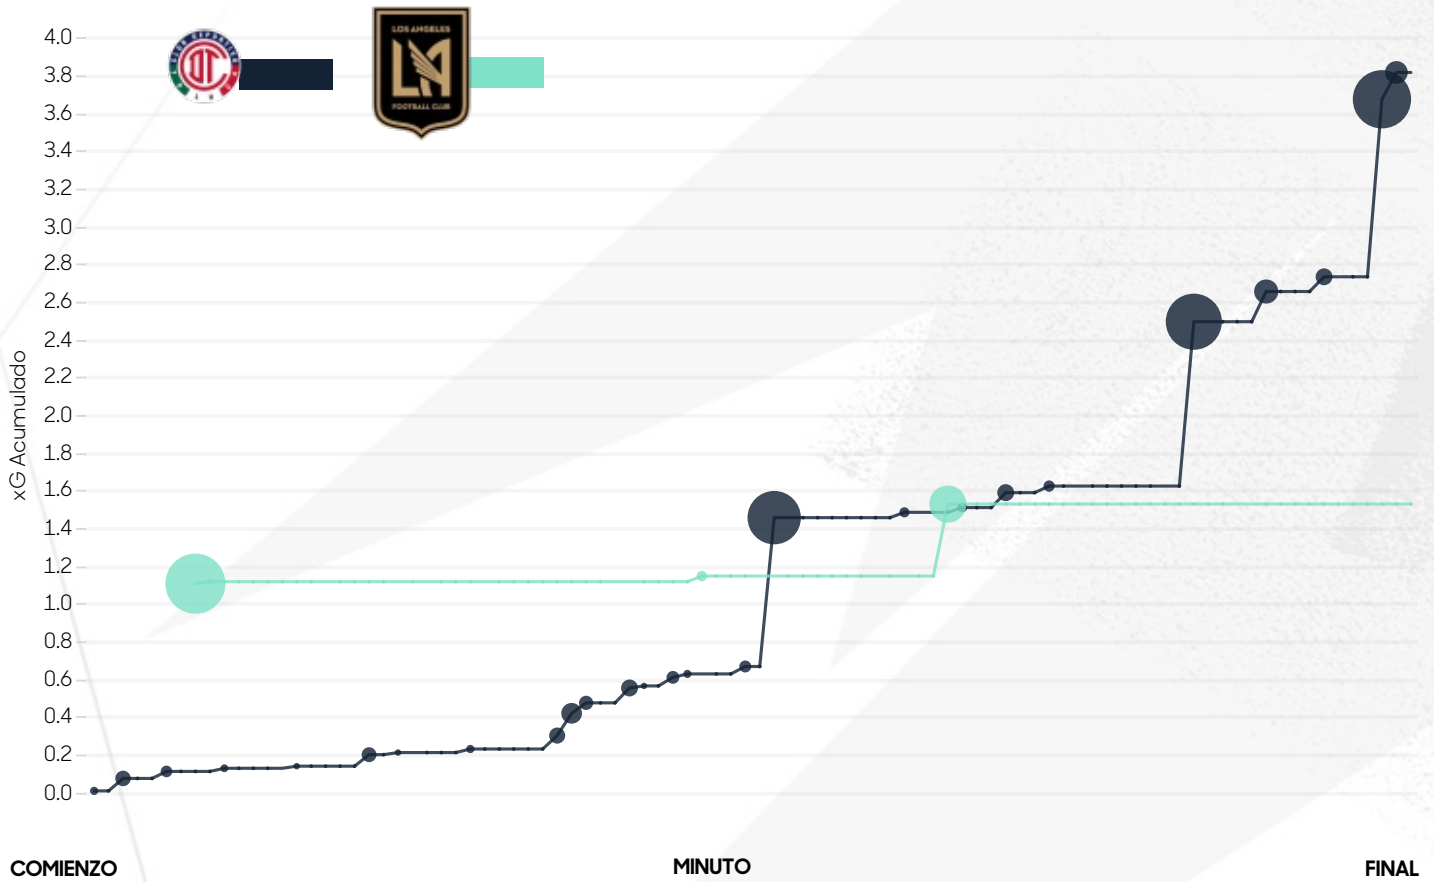

**4**

3.82 xG

**31 remates**

Remates de **Toluca**

Remates de **LAFC**

**0**

1.25 xG

**5 remates**

\*No incluye goles en propia puerta

Baja probabilidad

Alta probabilidad

# Evolución de los Goles Esperados