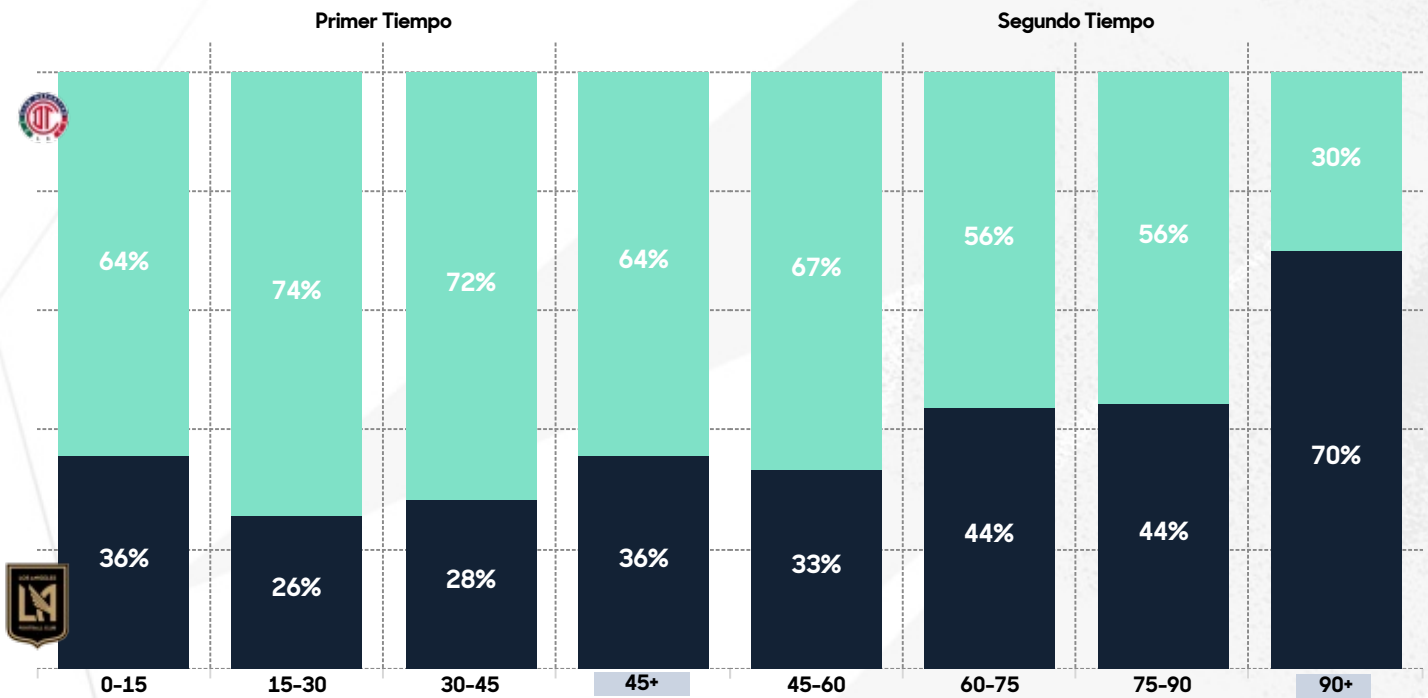

Recuperaciones Altas Terminadas en Remate

4

0

Distancia promedio de inicio respecto al arco propio

54.88

40.68

**Ataques Directos** El número de secuencias de juego abierto que comienzan justo dentro del medio campo del equipo y tienen al menos un 50% de su recorrido hacia la portería del oponente y terminan con un disparo o un toque en el área del oponente.

## Pases por Zona