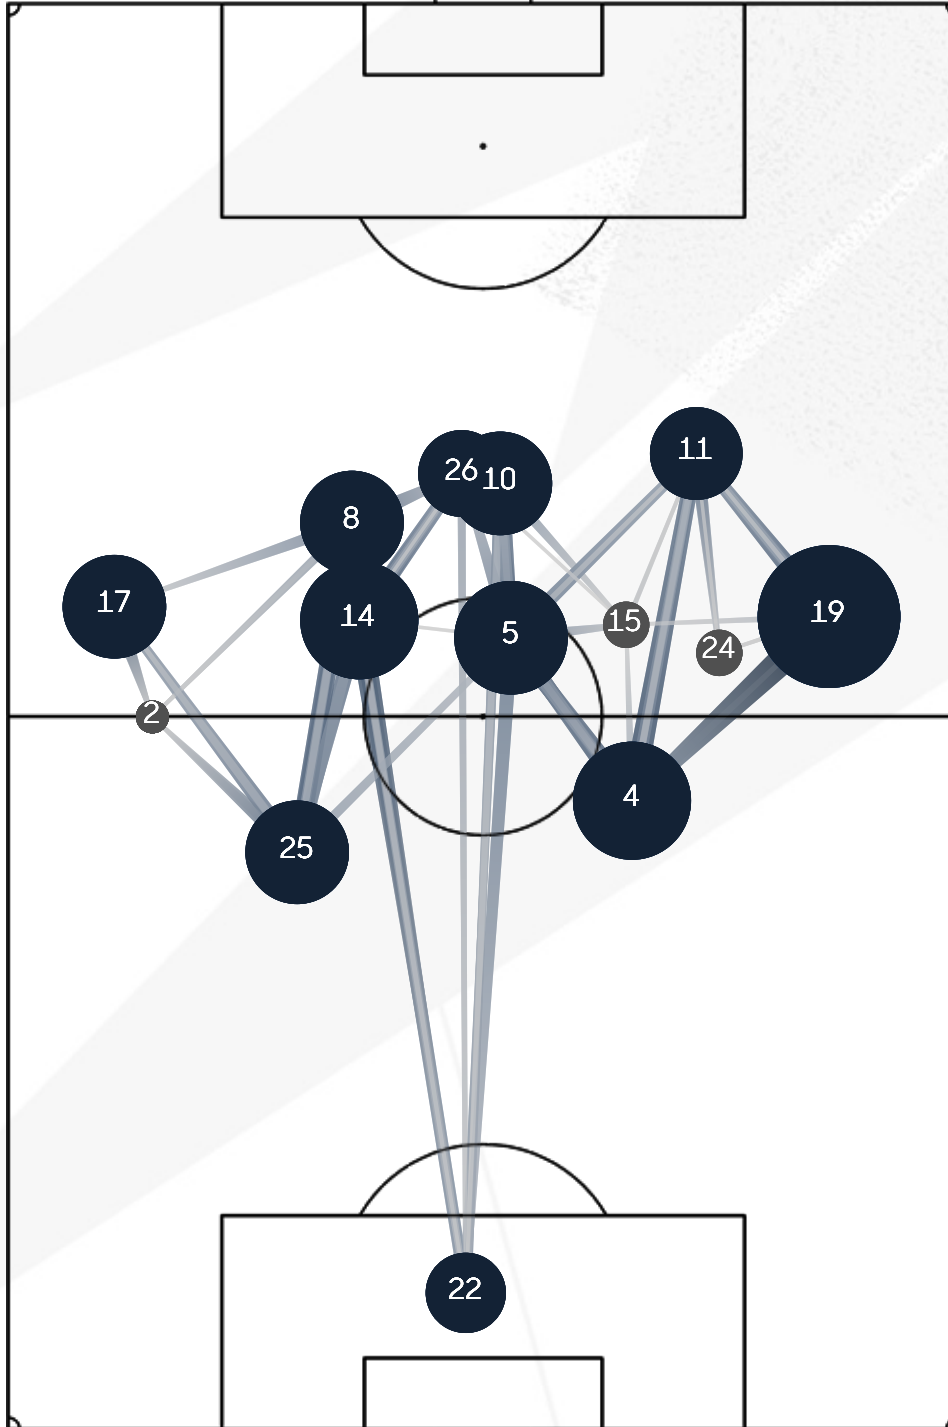

## Intervenciones (minutos jugados)

Player	Minutes Played
22 Luis García	27 (90')
4 Bruno Méndez	57 (90')
17 Mauricio Isaís	64 (74')
19 Santiago Simón	81 (90')
25 Everardo López	58 (90')
5 Franco Romero	86 (90')
8 Nicolás Castro	66 (89')
10 Jesús Angulo	49 (82')
11 Helinho	67 (82')
14 Marcel Ruíz	86 (90')
26 Paulinho	36 (90')
2 Diego Barbosa	8 (16')
3 Antonio Briseño	0 (1')
15 Pável Pérez	11 (8')
24 Fernando Arce	7 (8')

## Top 5 - Intervenciones en el área rival

**Toluca vs. LAFC**  
5/6/2026

Toluca vs. LAFC  
5/6/2026