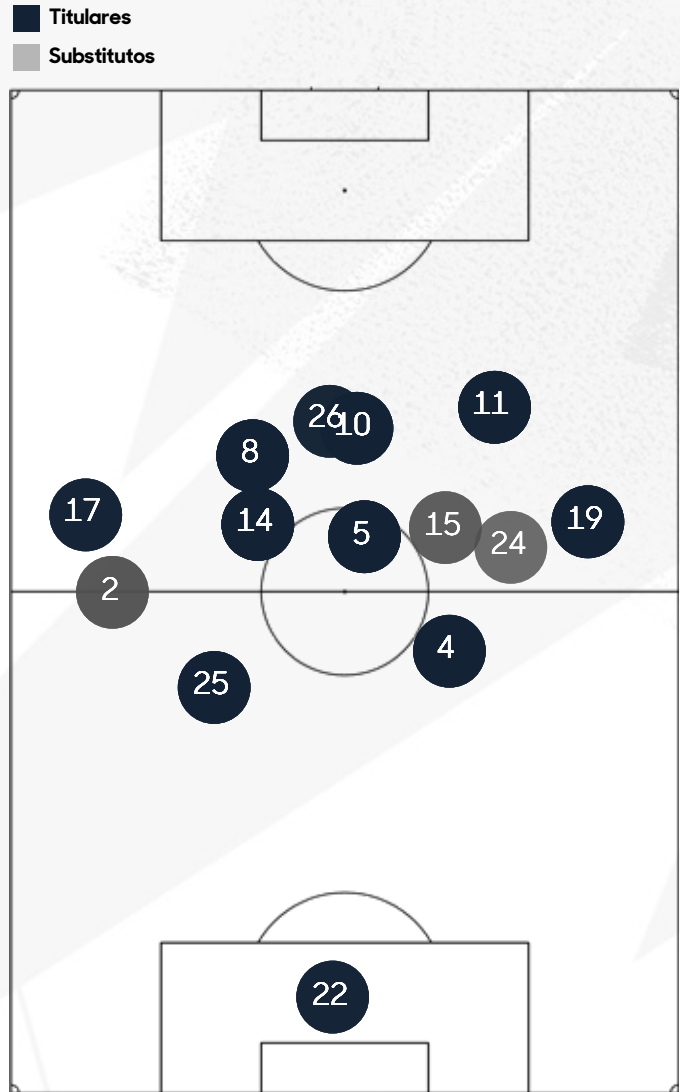

## min | jugador | resultado

91	Paulinho	Toluca	Gol
48	Helinho	Toluca	Gol
77	Jesús Angulo	Toluca	Desviado/Bloqueado
7	Timothy Tillman	LAFC	Desviado/Bloqueado
7	Denis Bouanga	LAFC	Al Arco
60	Denis Bouanga	LAFC	Desviado/Bloqueado
82	Nicolás Castro	Toluca	Al Arco
93	Paulinho	Toluca	Gol
77	Paulinho	Toluca	Al Arco
33	Marcel Ruíz	Toluca	Desviado/Bloqueado
64	Nicolás Castro	Toluca	Desviado/Bloqueado
38	Paulinho	Toluca	Desviado/Bloqueado
91	Pável Pérez	Toluca	Desviado/Bloqueado
87	Pável Pérez	Toluca	Desviado/Bloqueado
32	Paulinho	Toluca	Al Arco
34	Helinho	Toluca	Al Arco

### Probabilidad de Gol (xG)

\*No incluye goles en propia puerta

**Toluca vs. LAFC**  
5/6/2026

## Intervenciones (minutos jugados)

Player	Minutes Played
22 Luis García	27 (90')
4 Bruno Méndez	57 (90')
17 Mauricio Isaís	64 (74')
19 Santiago Simón	81 (90')
25 Everardo López	58 (90')
5 Franco Romero	86 (90')
8 Nicolás Castro	66 (89')
10 Jesús Angulo	49 (82')
11 Helinho	67 (82')
14 Marcel Ruíz	86 (90')
26 Paulinho	36 (90')
2 Diego Barbosa	8 (16')
3 Antonio Briseño	0 (1')
15 Pável Pérez	11 (8')
24 Fernando Arce	7 (8')

## Top 5 - Intervenciones en el área rival

**Toluca vs. LAFC**  
5/6/2026

Toluca vs. LAFC  
5/6/2026