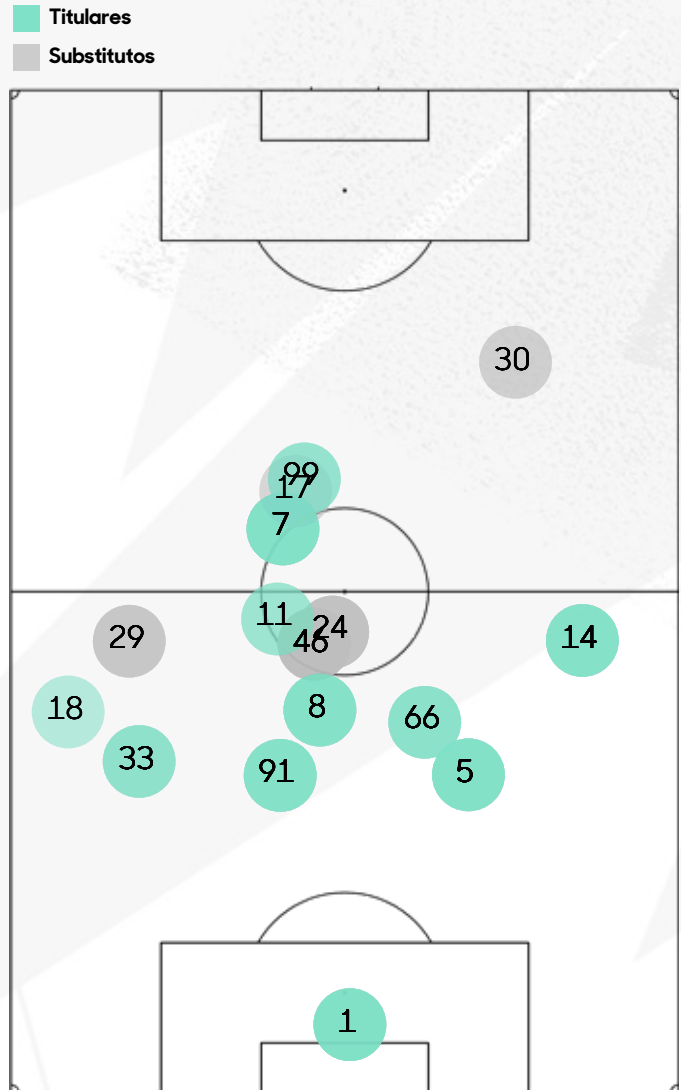

## Intervenciones (minutos jugados)

Player	Minutes Played
22 Luis García	27 (90')
4 Bruno Méndez	57 (90')
17 Mauricio Isaís	64 (74')
19 Santiago Simón	81 (90')
25 Everardo López	58 (90')
5 Franco Romero	86 (90')
8 Nicolás Castro	66 (89')
10 Jesús Angulo	49 (82')
11 Helinho	67 (82')
14 Marcel Ruíz	86 (90')
26 Paulinho	36 (90')
2 Diego Barbosa	8 (16')
3 Antonio Briseño	0 (1')
15 Pável Pérez	11 (8')
24 Fernando Arce	7 (8')

## Top 5 - Intervenciones en el área rival

**Toluca vs. LAFC**  
5/6/2026

Toluca vs. LAFC  
5/6/2026

## Intervenciones (minutos jugados)

Rank	Player	Minutes Played
1	Hugo Lloris	55 (90')
5	Ryan Porteous	42 (86')
33	Aaron Long	26 (77')
91	Nkosi Tafari	30 (90')
8	Mark Delgado	38 (90')
14	Sergi Palencia	46 (76')
18	Jacob Shaffelburg	15 (45')
66	Mathieu Choinière	24 (59')
7	Son Heung-Min	35 (90')
11	Timothy Tillman	23 (59')
99	Denis Bouanga	29 (90')
17	Jeremy Ebobisse	11 (13')
24	Ryan Hollingshead	18 (45')
29	Artem Smoliakov	15 (14')
30	David Martínez	18 (31')
46	Stephen Eustaquio	23 (31')