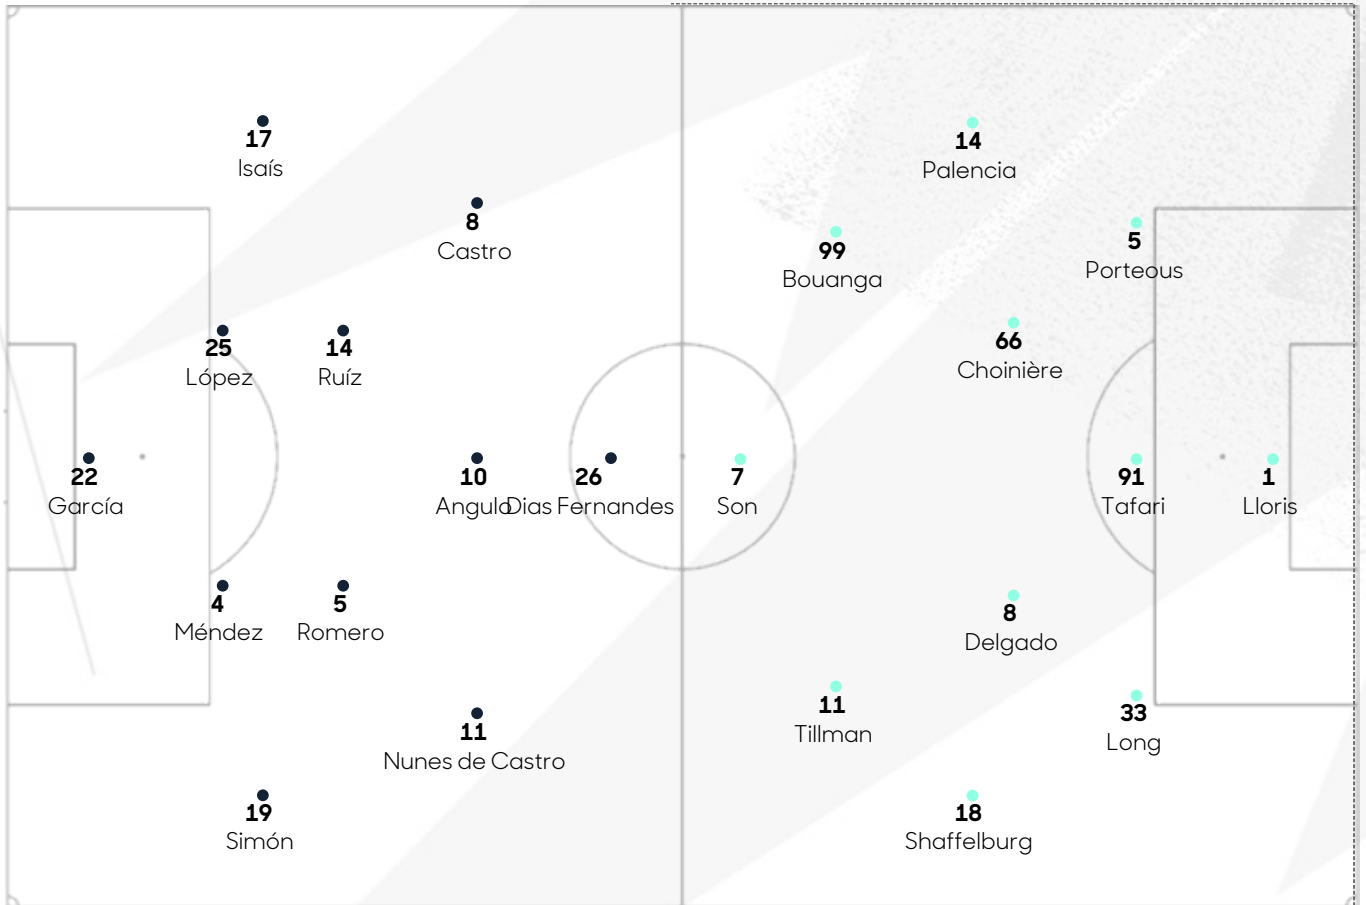

Toluca

4 - 0

LAFC

Árbitro  
Juan Calderón

- 1 Hugo González ●
- 2 Diego Barbosa ●
- 3 Antonio Briseño ●
- 6 Federico Pereira ●
- 7 Sebastián Córdova ●
- 15 Pável Pérez ●
- 24 Fernando Arce ●
- 27 Franco Rossi ●
- 29 Jorge Díaz ●
- 35 Alek Álvarez ●