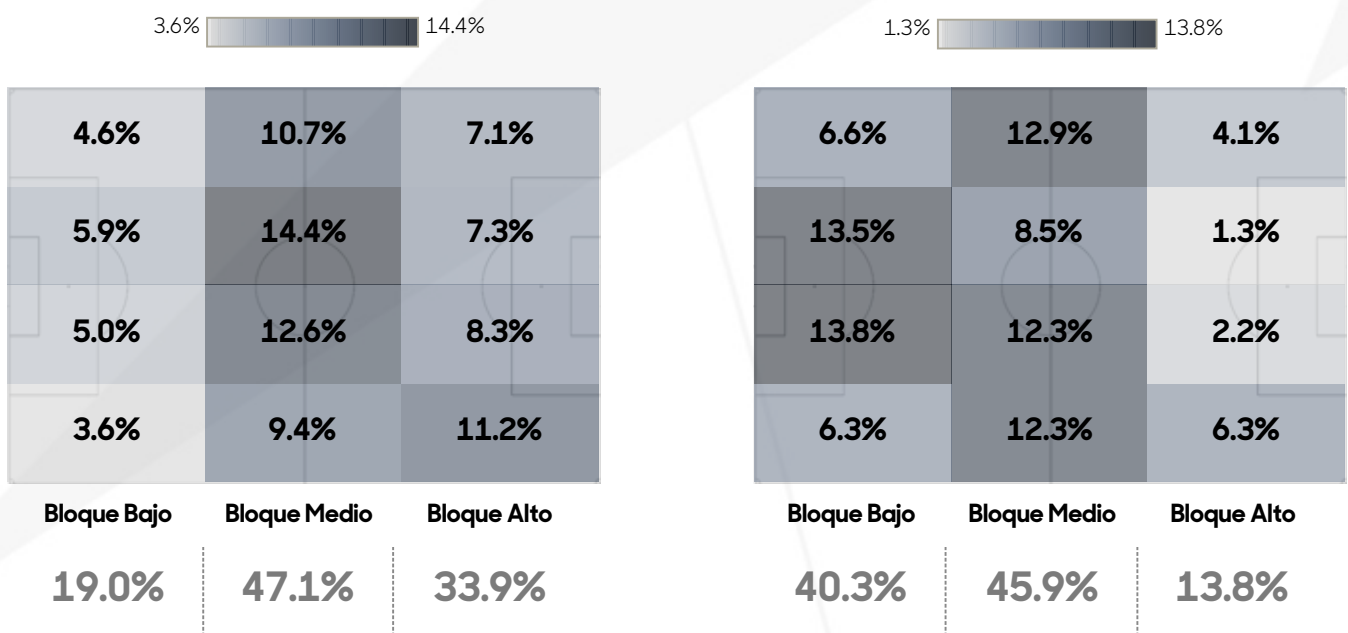

2

0

Ataques Directos\*

7

1

Recuperaciones Altas

9

2

Recuperaciones Altas Terminadas en Remate

4

0

Distancia promedio de inicio respecto al arco propio

54.88

40.68

**Ataques Directos** El número de secuencias de juego abierto que comienzan justo dentro del medio campo del equipo y tienen al menos un 50% de su recorrido hacia la portería del oponente y terminan con un disparo o un toque en el área del oponente.

## Pases por Zona