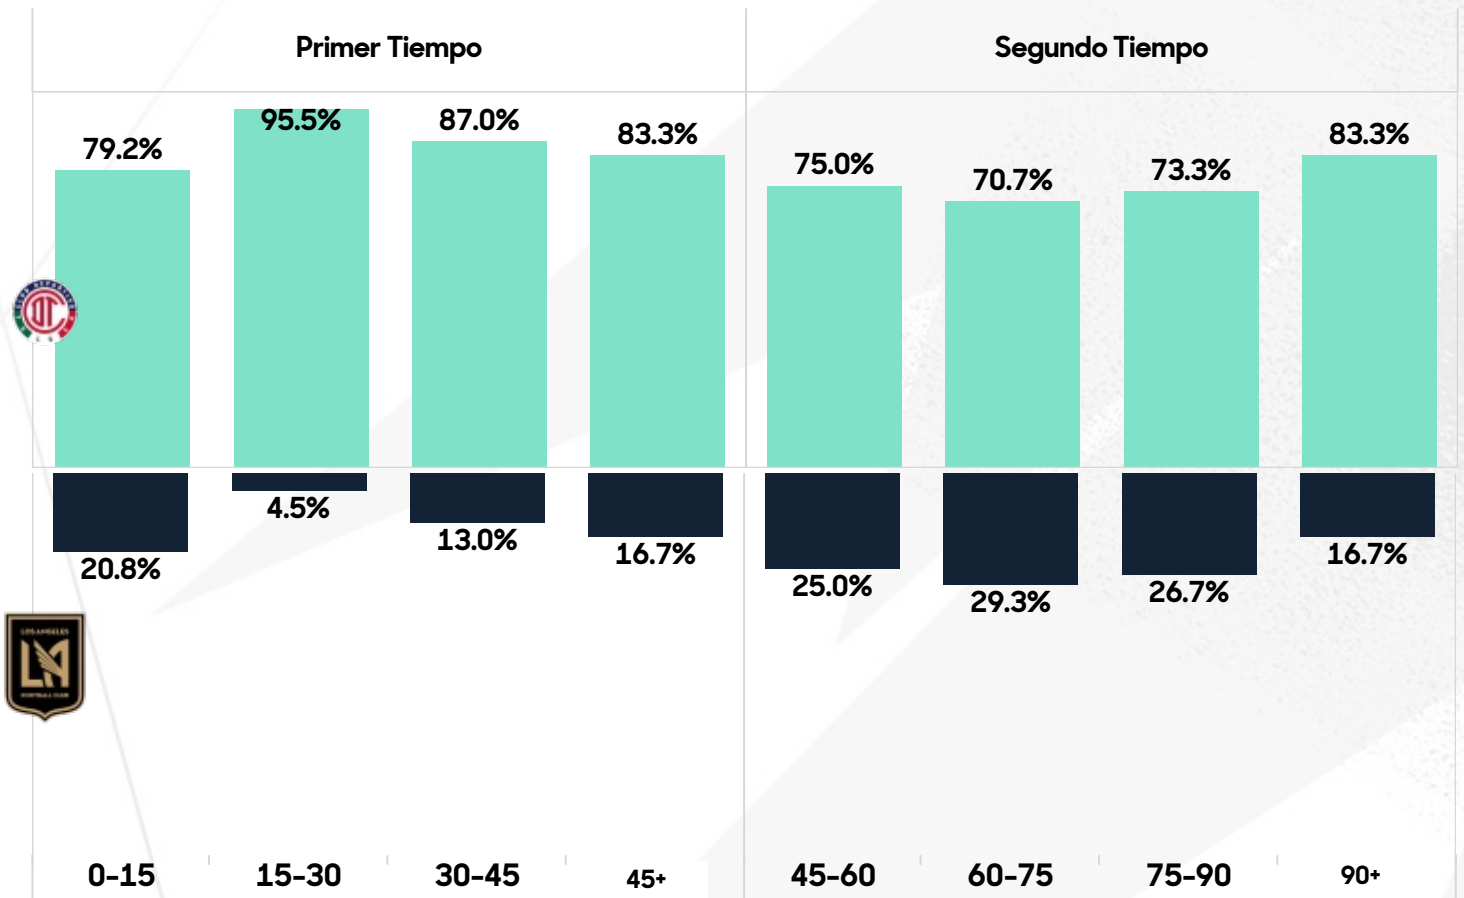

2

0

Ataques Directos\*

7

1

Recuperaciones Altas

9

2

Recuperaciones Altas Terminadas en Remate

4

0

Distancia promedio de inicio respecto al arco propio

54.88

40.68

**Ataques Directos** El número de secuencias de juego abierto que comienzan justo dentro del medio campo del equipo y tienen al menos un 50% de su recorrido hacia la portería del oponente y terminan con un disparo o un toque en el área del oponente.

## Pases por Zona