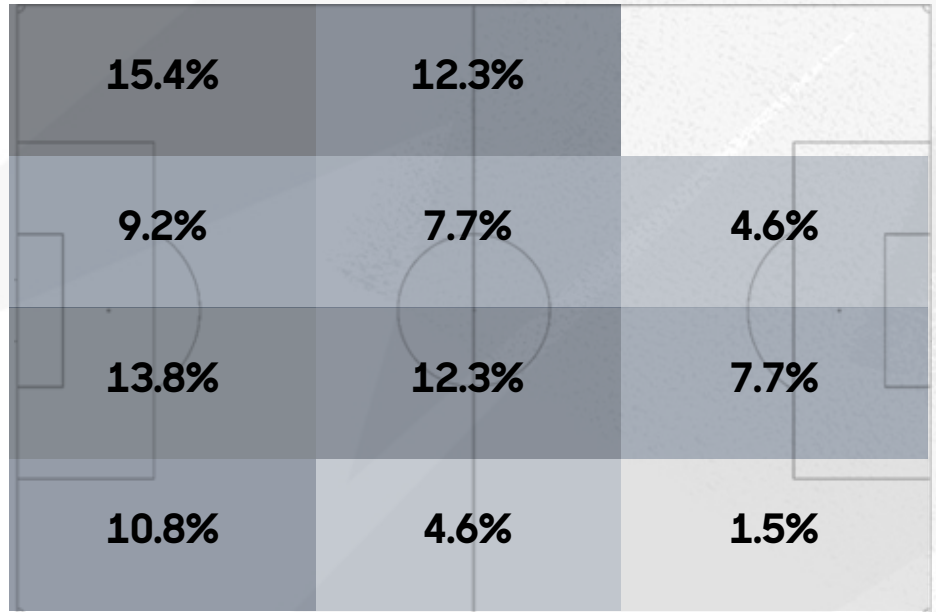

## Pases por Zona

### Pases en el último tercio

	Primer Tiempo				Segundo Tiempo			
	0-15	15-30	30-45	45+	45-60	60-75	75-90	90+
TOL	19	42	40	10	24	29	22	5
LAF	5	2	6	2	8	12	8	1

# Acciones Defensivas por Zonas

Bloque Bajo

49.2%

Bloque Medio

36.9%

Bloque Alto

13.8%

Bloque Bajo