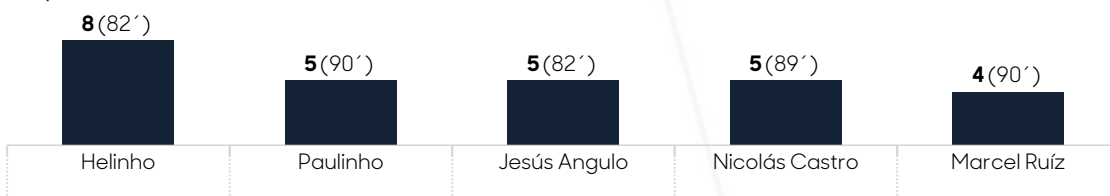

Top 5 - Intervenciones en el área rival