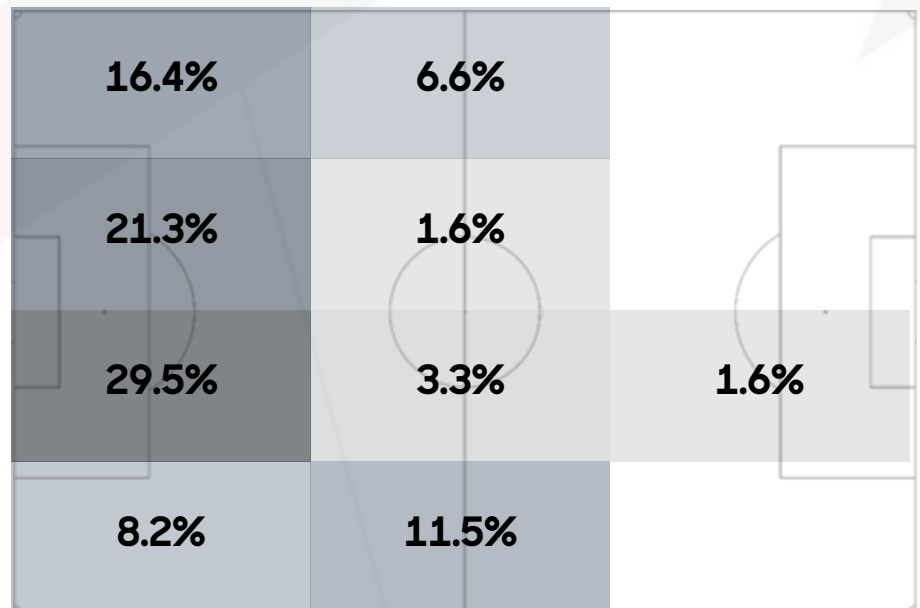

Bloque Bajo

75.4%

Bloque Medio

23.0%

Bloque Alto

1.6%