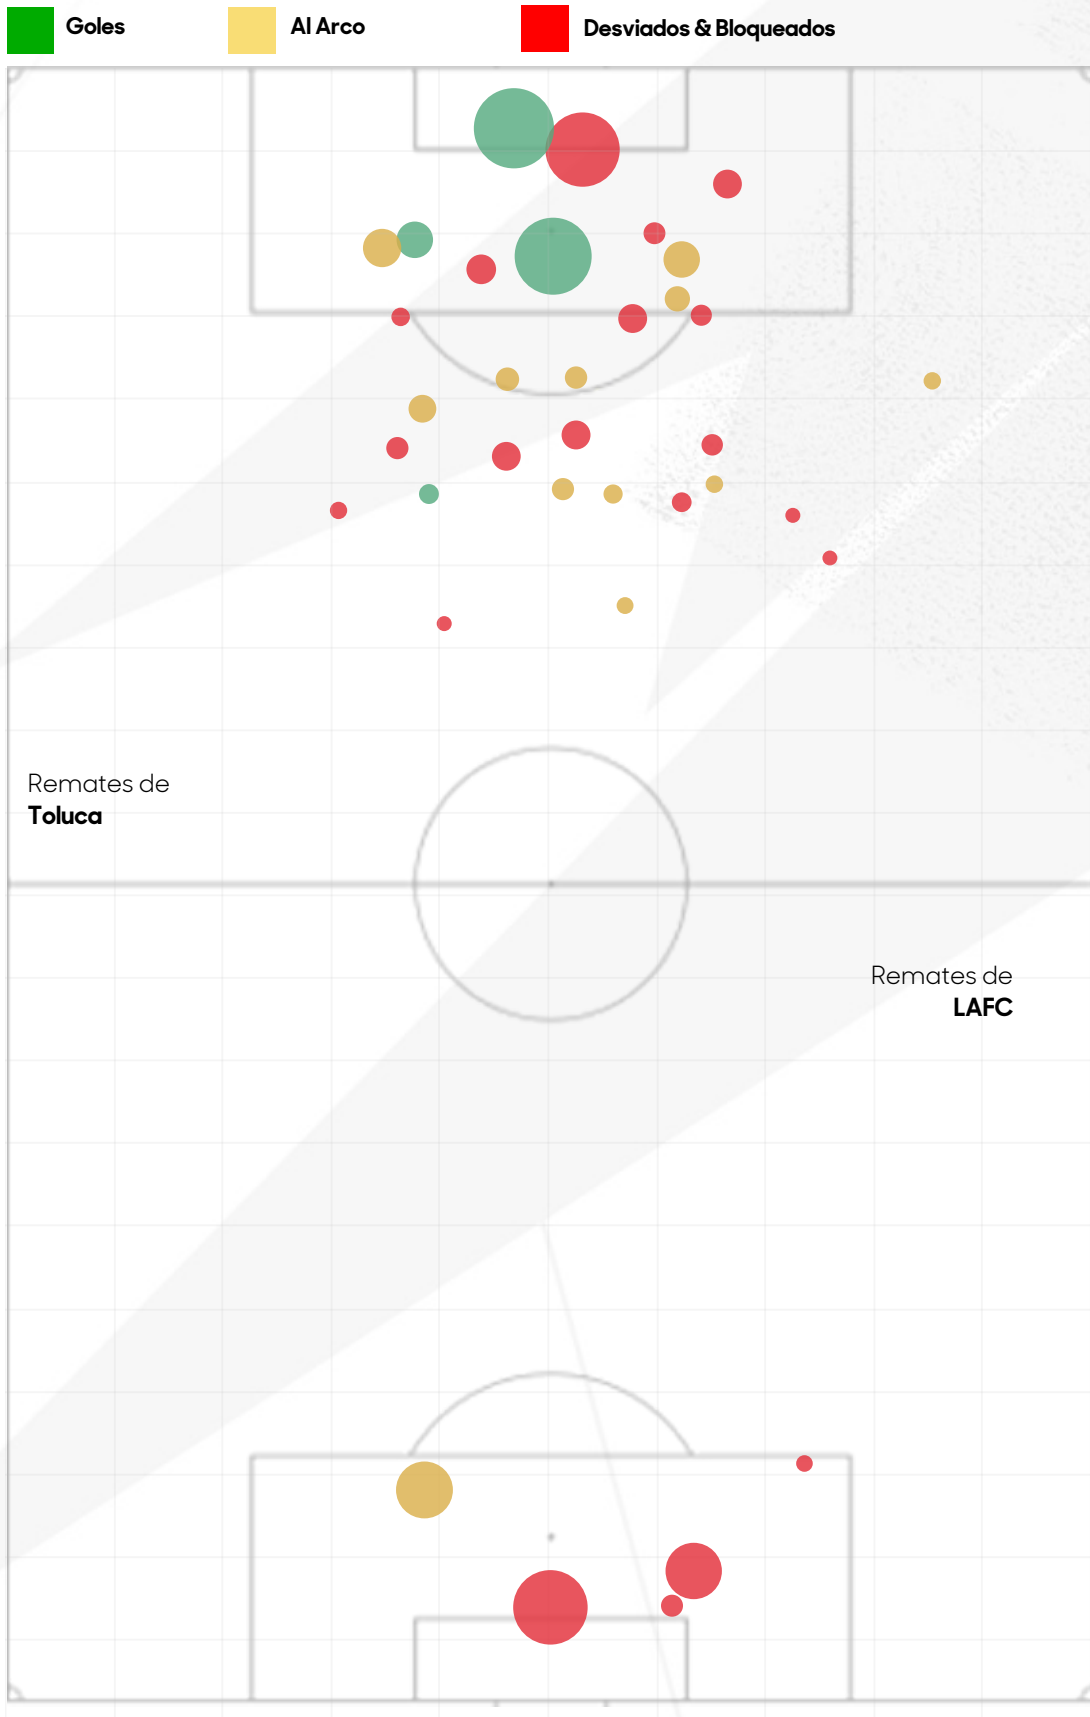

Toluca - MEJORES 5 JUGADORES

INTERVENCIONES		REMATES		ASISTENCIAS DE REMATE	
Marcel Ruíz	86	Helinho	7	Nicolás Castro	5
Franco Romero	86	Paulinho	6	Paulinho	4
Santiago Simón	81	Nicolás Castro	6	Jesús Angulo	3
Helinho	67	Marcel Ruíz	5	Santiago Simón	3
Nicolás Castro	66	Jesús Angulo	2	Helinho	2

PASES EXITOSOS		FALTAS COMETIDAS		FALTAS RECIBIDAS	
Franco Romero	69	Helinho	2	Helinho	2
Marcel Ruíz	64	Diego Barbosa	1	Marcel Ruíz	2
Everardo López	48	Jesús Angulo	1	Jesús Angulo	1
Nicolás Castro	45	Bruno Méndez	1	Nicolás Castro	1
Santiago Simón	43	Marcel Ruíz	1	Franco Romero	1

LAFC - MEJORES 5 JUGADORES

INTERVENCIONES		REMATES		ASISTENCIAS DE REMATE	
Hugo Lloris	55	Denis Bouanga	3	Son Heung-Min	2
Sergi Palencia	46	Timothy Tillman	1	Mark Delgado	1
Ryan Porteous	42	Nkosi Tafari	1	Sergi Palencia	1
Mark Delgado	38	Hugo Lloris	0	Hugo Lloris	0
Son Heung-Min	35	Son Heung-Min	0	Ryan Hollingshead	0

PASES EXITOSOS		FALTAS COMETIDAS		FALTAS RECIBIDAS	
Mark Delgado	26	Ryan Hollingshead	3	Timothy Tillman	3
Ryan Porteous	25	Ryan Porteous	2	Mark Delgado	2
Sergi Palencia	19	Mathieu Choinière	1	Son Heung-Min	1
Hugo Lloris	18	Stephen Eustaquio	1	Mathieu Choinière	1
Stephen Eustaquio	18	Hugo Lloris	0	Stephen Eustaquio	1

4

3.82 xG

31 remates

Remates de **Toluca**

Remates de **LAFC**

0

1.25 xG

5 remates

*No incluye goles en propia puerta

Baja probabilidad

Alta probabilidad