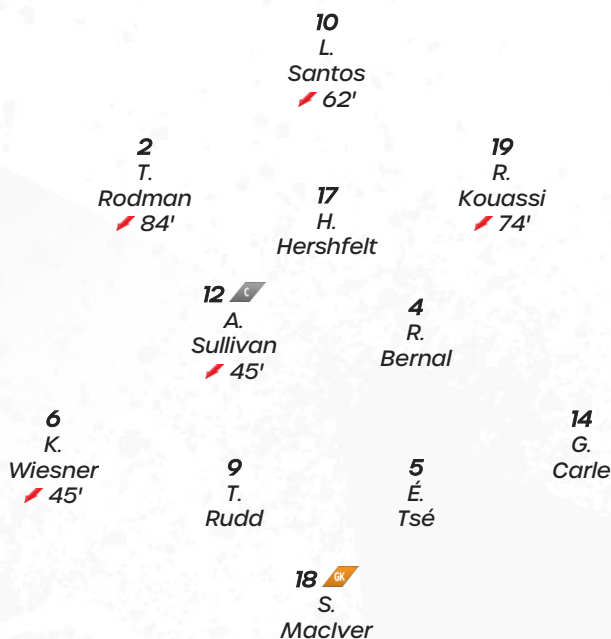

6. Último partido - Spirit

Concacaf W Champions Cup Jornada 6

Fecha: 21/05/2026

Spirit - Pachuca 1-0 (0-0)

Formación Titular

Banco de suplentes

- 31 K. Collins (GK)
- 11 C. Martínez ↗ 62'
- 13 L. Di Guglielmo ↗ 45'
- 16 Tamara Bolt
- 20 D. Abiodun
- 21 G. Monday ↗ 74'
- 24 E. Morgan
- 26 P. Metayer ↗ 84'
- 27 S. Cantore ↗ 45'
- 29 E. Gaines-Ramos
- 34 M. Skurcenski
- 35 M. Haugen