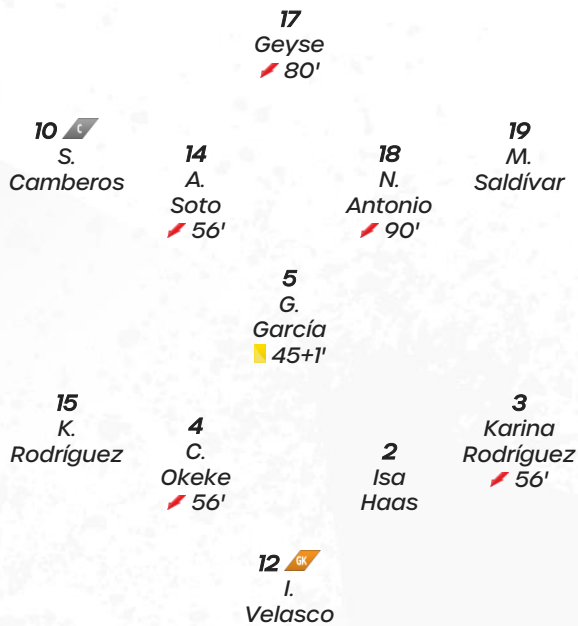

4. Último partido - Club América

Concacaf W Champions Cup Jornada 6

Fecha: 21/05/2026

Club América - Gotham FC 4-1 (1-0)

Formación Titular

Banco de suplentes

- 51 V. Murrieta (GK)
- 8 I. Guerrero
- 11 A. Aviléz (56')
- 13 X. Pineda (90')
- 21 D. Espinosa
- 22 S. Luebbert (80')
- 26 K. Luna (56')
- 28 S. Ramos (56')
- 30 G. Riley