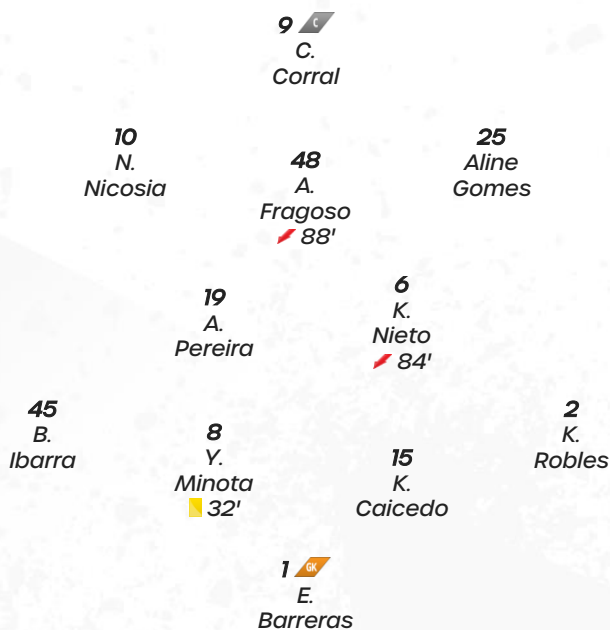

6. Último partido - Pachuca

Concacaf W Champions Cup Jornada 6

Fecha: 21/05/2026

Washington Spirit - Pachuca 1-0 (0-0)

Formación Titular

Banco de suplentes

22 C. López (GK)
3 O. Ohale
13 A. Godínez
14 N. Mauleón
21 M. Vance
23 D. Flores
26 P. García (84'
28 Y. Valadez (88'
30 C. Ihezuo
33 S. Valera