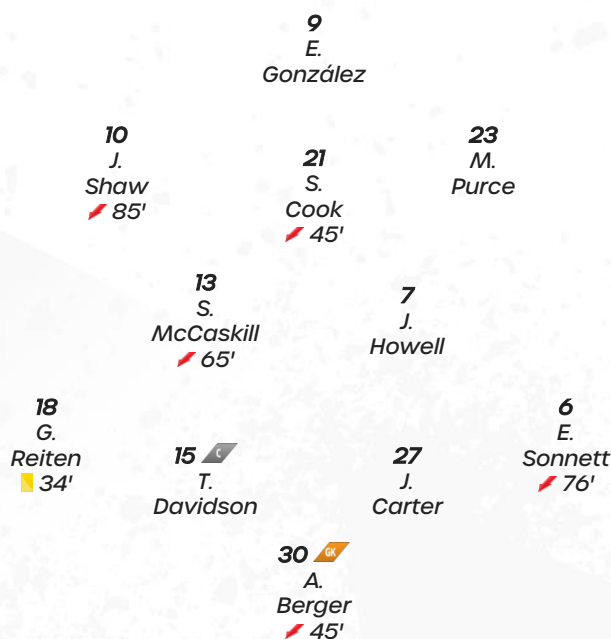

3. Gotham FC - Resultados y fixture

Fecha	Rivales	Resultado final	Autores de los goles
21/08/2025	Monterrey L	2-1	Bruninha 6. Harper 24.
3/09/2025	Alianza San Salvador V	2-0	Geyse (P) 62. Duran 90+4.
17/09/2025	Vancouver Rise Academy V	4-1	Hasbo 9. Lampson 12. González 46. Bruninha 90+3.
2/10/2025	Washington Spirit L	0-0	
21/05/2026	América V	1-4	González 48.
23/05/2026	Pachuca L	-	

4. Último partido - Gotham FC

Concacaf W Champions Cup Jornada 6

Fecha: 21/05/2026

América - Gotham FC 4-1 (1-0)

Formación Titular

Banco de suplentes

- 1 S. Hogan ^{GK} 45'
- 12 R. Campbell ^{GK}
- 20 T. Wy ^{GK}
- 2 J. Dudley
- 4 L. Reale 45'
- 11 S. Schupansky 85'
- 14 T. Sommer
- 17 M. Whitham
- 24 A. Kitahata
- 28 K. Lampson 65'
- 34 K. Harper 88' 76'

Goals

- 1-0 (21.) S. Camberos (assist Geyse)
- 1-1 (48.) E. González (assist J. Shaw)
- 2-1 (57.) S. Camberos (assist Geyse)
- 3-1 (70.) A. Aviléz (assist Geyse)
- 4-1 (89.) S. Camberos PEN