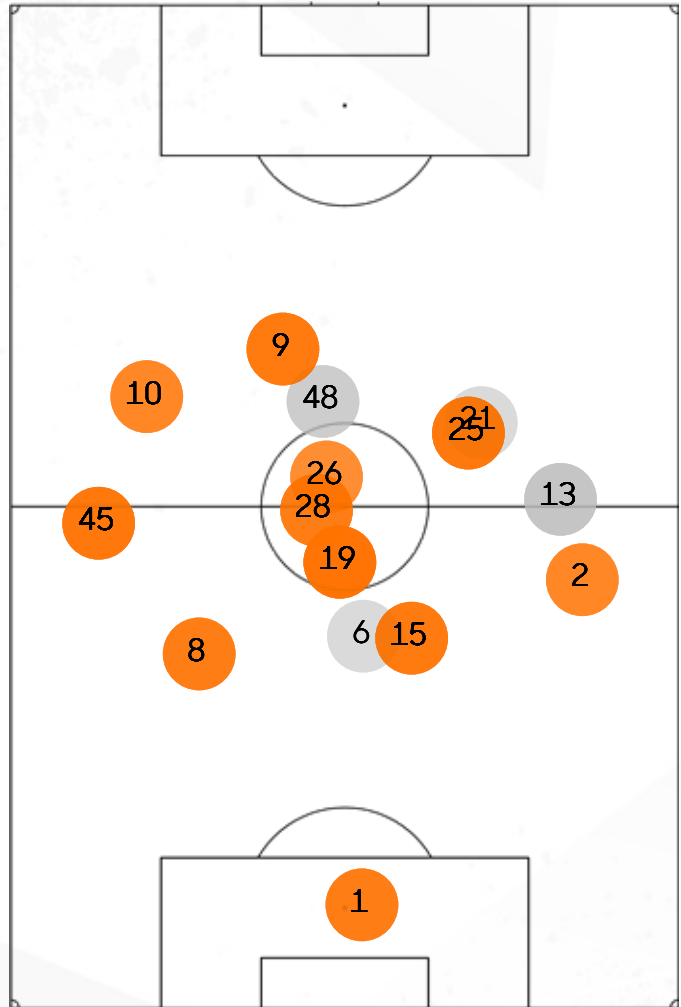

Gotham FC vs. Pachuca
5/23/2026

Intervenciones (minutos jugados)

Ranking	Player	Minutes Played
1	Esthefanny Barreras	58 (90')
2	Kenti Robles	26 (45')
8	Yirleidis Minota	55 (90')
15	Kelly Caicedo	45 (82')
45	Berenice Ibarra	57 (90')
10	Nina Nicosia	30 (67')
19	Andrea Pereira	66 (90')
25	Aline Gomes	48 (90')
28	Yareli Valadez	52 (90')
9	Charlyn Corral	48 (90')
26	Paola García	15 (62')
6	Karla Nieto	4 (8')
13	Alexandra Godínez	21 (45')
21	MacKenzee Vance	8 (23')
48	Abril Fragoso	18 (28')

■ Titulares
■ Substitutos