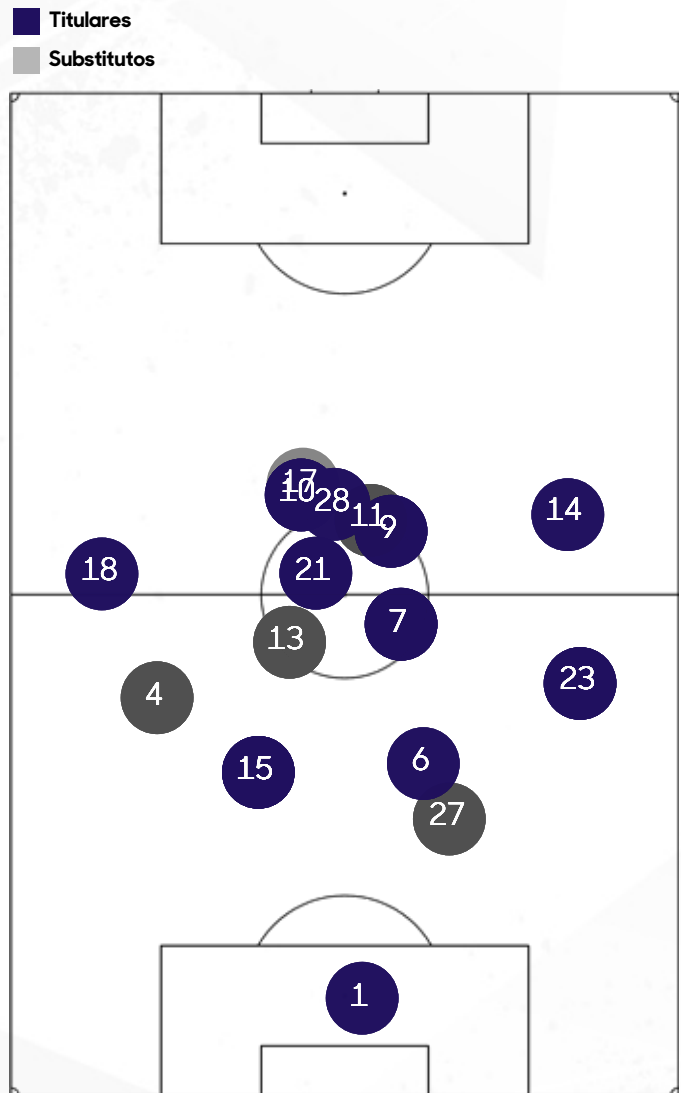

PASES EXITOSOS		FALTAS COMETIDAS		FALTAS RECIBIDAS	
Yirleidis Minota	44	Yareli Valadez	4	Charlyn Corral	2
Andrea Pereira	42	MacKenzee Vance	1	Abril Fragoso	2
Kelly Caicedo	38	Yirleidis Minota	1	Berenice Ibarra	2
Esthefanny Barreras	36	Paola García	1	Andrea Pereira	1
Yareli Valadez	31	Berenice Ibarra	1	MacKenzee Vance	1

3
1.16 xG
13 remates

*No incluye goles en propia puerta

Baja probabilidad

Alta probabilidad

xG por Remate

min | jugadora | resultado

min	jugadora	resultado	Probabilidad de Gol (xG)
83	Aline Gomes	Pachuca Gol	0.34
11	Charlyn Corral	Pachuca Gol	0.31
91	Jaelin Howell	Gotham FC Desviado/Bloqueado	0.24
48	Yareli Valadez	Pachuca Al Arco	0.10
61	Aline Gomes	Pachuca Al Arco	0.10
58	Jaedyn Shaw	Gotham FC Desviado/Bloqueado	0.09
37	Charlyn Corral	Pachuca Gol	0.08

*No incluye goles en propia puerta

Gotham FC vs. Pachuca
5/23/2026

Intervenciones (minutos jugados)

1	Shelby Hogan	38 (90')
6	Emily Sonnett	43 (45')
15	Tierna Davidson	99 (90')
18	Guro Reiten	34 (85')
23	Midge Purce	91 (90')
7	Jaelin Howell	78 (90')
9	Esther González	38 (90')
21	Sofia Cook	18 (45')
10	Jaedyn Shaw	48 (90')
14	Talia Sommer	27 (45')
28	Katie Lampson	19 (56')
4	Lilly Reale	19 (34')
11	Sarah Schupansky	27 (45')
13	Savannah McCaskill	33 (45')
17	Mak Whitham	2 (5')
27	Jess Carter	20 (45')

Top 5 - Intervenciones en el área rival

Gotham FC vs. Pachuca
5/23/2026

Gotham FC vs. Pachuca
5/23/2026

Intervenciones (minutos jugados)

Ranking	Player	Minutes Played
1	Esthefanny Barreras	58 (90')
2	Kenti Robles	26 (45')
8	Yirleidis Minota	55 (90')
15	Kelly Caicedo	45 (82')
45	Berenice Ibarra	57 (90')
10	Nina Nicosia	30 (67')
19	Andrea Pereira	66 (90')
25	Aline Gomes	48 (90')
28	Yareli Valadez	52 (90')
9	Charlyn Corral	48 (90')
26	Paola García	15 (62')
6	Karla Nieto	4 (8')
13	Alexandra Godínez	21 (45')
21	MacKenzee Vance	8 (23')
48	Abril Fragoso	18 (28')