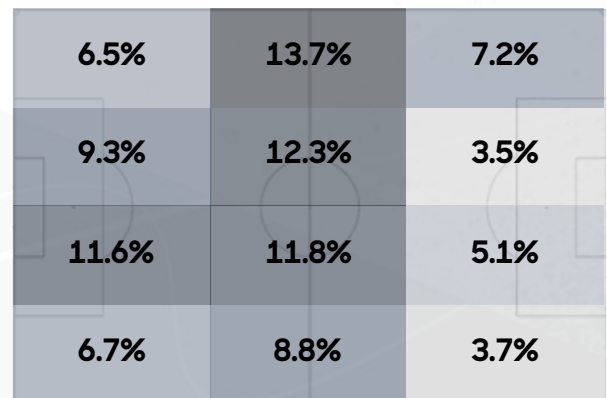

Ataques Directos El número de secuencias de juego abierto que comienzan justo dentro del medio campo del equipo y tienen al menos un 50% de su recorrido hacia la portería del oponente y terminan con un disparo o un toque en el área del oponente.

Pases por Zona

1.8% 14.1%

3.5% 13.7%

Bloque Bajo Bloque Medio Bloque Alto

36.1% 49.0% 14.9%

Bloque Bajo Bloque Medio Bloque Alto

34.0% 46.5% 19.4%

	Primer Tiempo				Segundo Tiempo			
	0-15	15-30	30-45	45+	45-60	60-75	75-90	90+
GFC	6	10	14	2	22	3	10	7
PAC	22	4	13	0	8	22	14	1