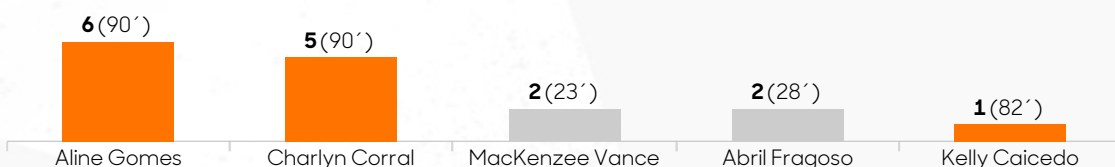

Top 5 - Intervenciones en el área rival