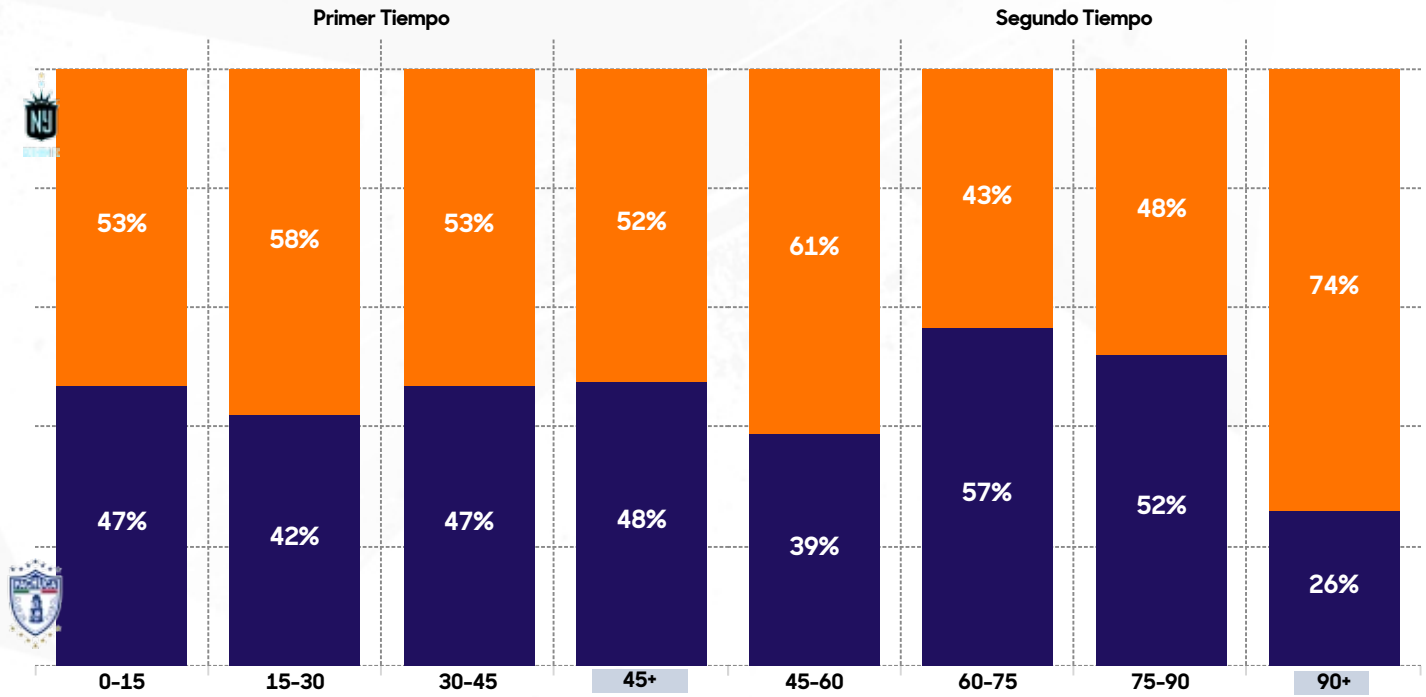

Top 5 - Intervenciones en el área rival

Gotham FC vs. Pachuca
5/23/2026

Gotham FC vs. Pachuca
5/23/2026

Intervenciones (minutos jugados)

Ranking	Player	Minutes Played
1	Esthefanny Barreras	58 (90')
2	Kenti Robles	26 (45')
8	Yirleidis Minota	55 (90')
15	Kelly Caicedo	45 (82')
45	Berenice Ibarra	57 (90')
10	Nina Nicosia	30 (67')
19	Andrea Pereira	66 (90')
25	Aline Gomes	48 (90')
28	Yareli Valadez	52 (90')
9	Charlyn Corral	48 (90')
26	Paola García	15 (62')
6	Karla Nieto	4 (8')
13	Alexandra Godínez	21 (45')
21	MacKenzee Vance	8 (23')
48	Abril Fragoso	18 (28')

■ Titulares
■ Substitutos

Top 5 - Intervenciones en el área rival

Gotham FC vs. **Pachuca**
5/23/2026

Gotham FC

Pachuca

Secuencias de 10 o más pases	7	6
Secuencias de 10 o más pases terminados en Ataque	0	4
Ataques Directos*	0	0
Recuperaciones Altas	11	8
Recuperaciones Altas Terminadas en Remate	4	2
Distancia promedio de inicio respecto al arco propio	47.49	47.62

Ataques Directos El número de secuencias de juego abierto que comienzan justo dentro del medio campo del equipo y tienen al menos un 50% de su recorrido hacia la portería del oponente y terminan con un disparo o un toque en el área del oponente.