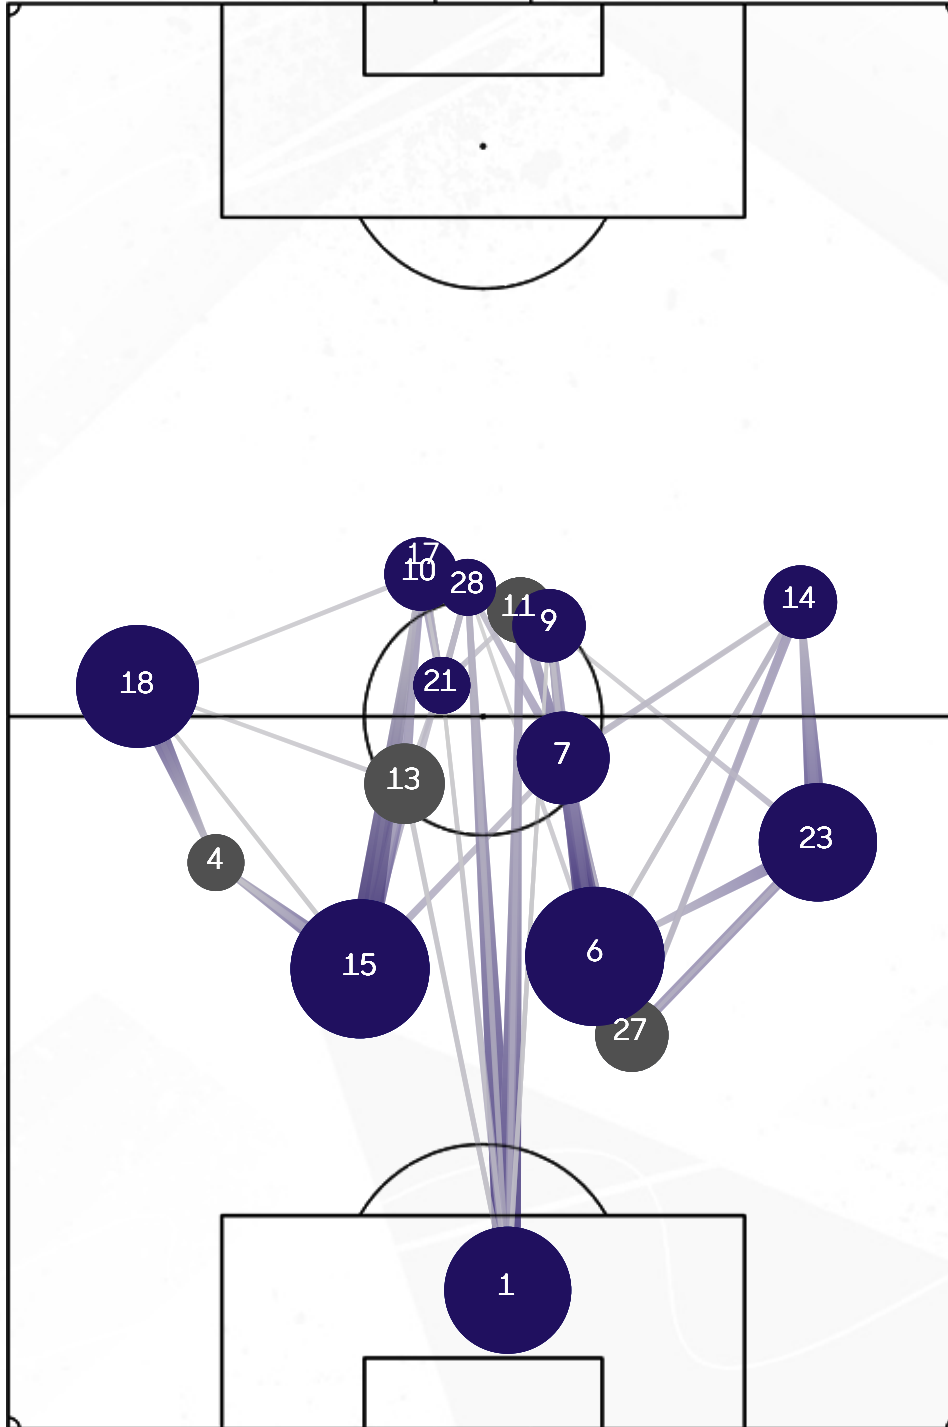

3
1.16 xG
13 remates

*No incluye goles en propia puerta

Baja probabilidad

Alta probabilidad

xG por Remate

min | jugadora | resultado

min	jugadora	resultado	Probabilidad de Gol (xG)
83	Aline Gomes	Pachuca Gol	0.34
11	Charlyn Corral	Pachuca Gol	0.31
91	Jaelin Howell	Gotham FC Desviado/Bloqueado	0.24
48	Yareli Valadez	Pachuca Al Arco	0.10
61	Aline Gomes	Pachuca Al Arco	0.10
58	Jaedyn Shaw	Gotham FC Desviado/Bloqueado	0.09
37	Charlyn Corral	Pachuca Gol	0.08

*No incluye goles en propia puerta

Gotham FC vs. Pachuca
5/23/2026

Intervenciones (minutos jugados)

1	Shelby Hogan	38 (90')
6	Emily Sonnett	43 (45')
15	Tierna Davidson	99 (90')
18	Guro Reiten	34 (85')
23	Midge Purce	91 (90')
7	Jaelin Howell	78 (90')
9	Esther González	38 (90')
21	Sofia Cook	18 (45')
10	Jaedyn Shaw	48 (90')
14	Talia Sommer	27 (45')
28	Katie Lampson	19 (56')
4	Lilly Reale	19 (34')
11	Sarah Schupansky	27 (45')
13	Savannah McCaskill	33 (45')
17	Mak Whitham	2 (5')
27	Jess Carter	20 (45')

Top 5 - Intervenciones en el área rival

Gotham FC vs. Pachuca
5/23/2026

Gotham FC vs. Pachuca
5/23/2026

Intervenciones (minutos jugados)

Ranking	Player	Minutes Played
1	Esthefanny Barreras	58 (90')
2	Kenti Robles	26 (45')
8	Yirleidis Minota	55 (90')
15	Kelly Caicedo	45 (82')
45	Berenice Ibarra	57 (90')
10	Nina Nicosia	30 (67')
19	Andrea Pereira	66 (90')
25	Aline Gomes	48 (90')
28	Yareli Valadez	52 (90')
9	Charlyn Corral	48 (90')
26	Paola García	15 (62')
6	Karla Nieto	4 (8')
13	Alexandra Godínez	21 (45')
21	MacKenzee Vance	8 (23')
48	Abril Fragoso	18 (28')