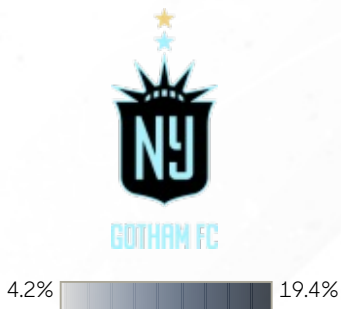

Pases por Zona

1.8% 14.1%

3.5% 13.7%

Bloque Bajo Bloque Medio Bloque Alto

36.1% 49.0% 14.9%

Bloque Bajo Bloque Medio Bloque Alto

34.0% 46.5% 19.4%

	Primer Tiempo				Segundo Tiempo			
	0-15	15-30	30-45	45+	45-60	60-75	75-90	90+
GFC	6	10	14	2	22	3	10	7
PAC	22	4	13	0	8	22	14	1