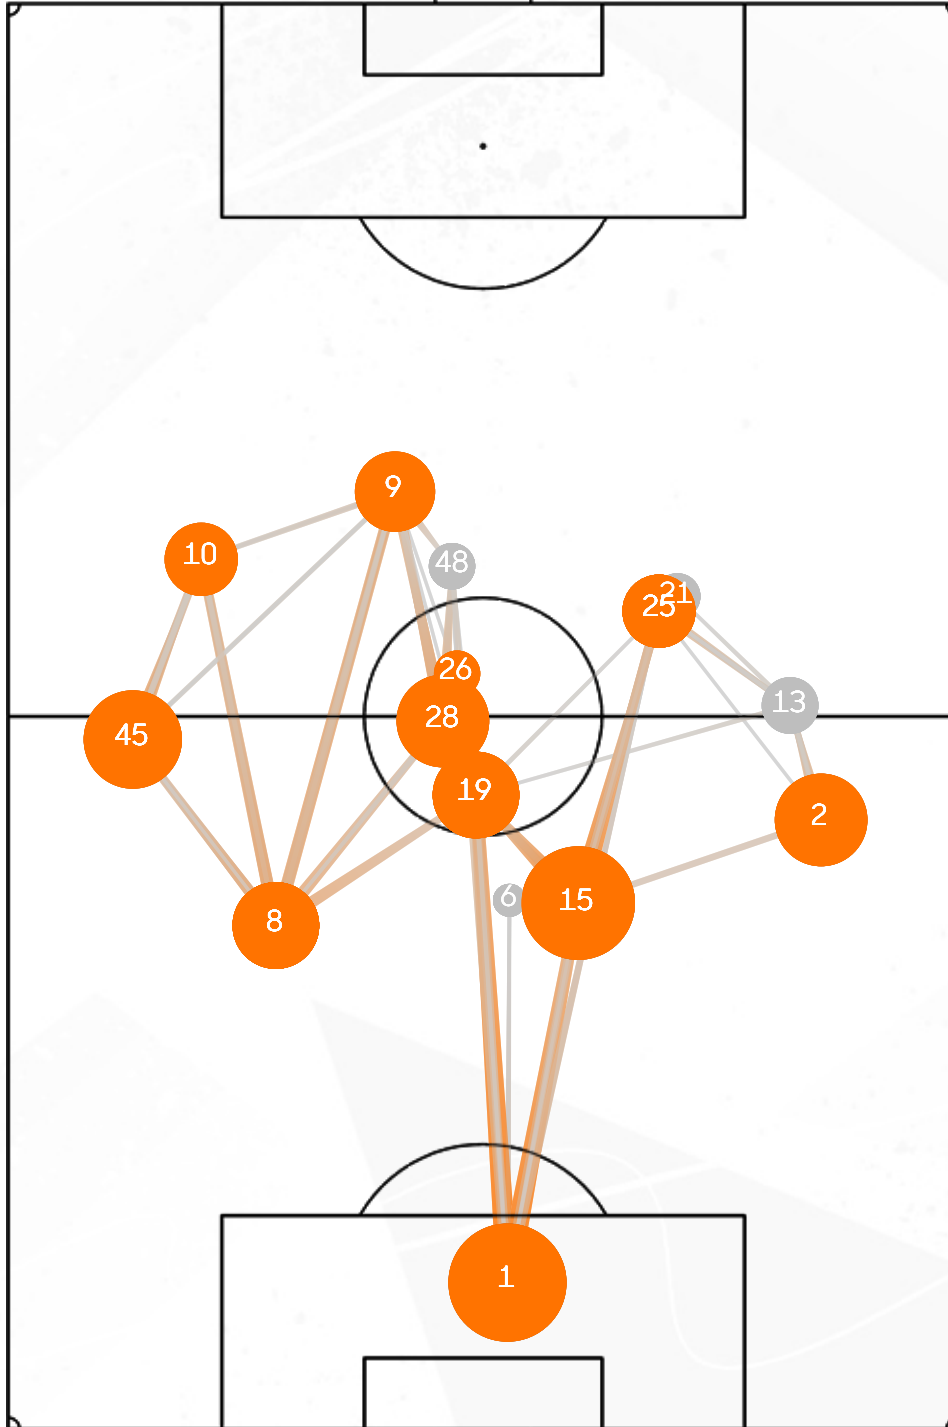

*No incluye goles en propia puerta

Gotham FC vs. Pachuca
5/23/2026

Intervenciones (minutos jugados)

1	Shelby Hogan	38 (90')
6	Emily Sonnett	43 (45')
15	Tierna Davidson	99 (90')
18	Guro Reiten	34 (85')
23	Midge Purce	91 (90')
7	Jaelin Howell	78 (90')
9	Esther González	38 (90')
21	Sofia Cook	18 (45')
10	Jaedyn Shaw	48 (90')
14	Talia Sommer	27 (45')
28	Katie Lampson	19 (56')
4	Lilly Reale	19 (34')
11	Sarah Schupansky	27 (45')
13	Savannah McCaskill	33 (45')
17	Mak Whitham	2 (5')
27	Jess Carter	20 (45')

Top 5 - Intervenciones en el área rival

Gotham FC vs. Pachuca
5/23/2026

Gotham FC vs. Pachuca
5/23/2026

Intervenciones (minutos jugados)

Ranking	Player	Minutes Played
1	Esthefanny Barreras	58 (90')
2	Kenti Robles	26 (45')
8	Yirleidis Minota	55 (90')
15	Kelly Caicedo	45 (82')
45	Berenice Ibarra	57 (90')
10	Nina Nicosia	30 (67')
19	Andrea Pereira	66 (90')
25	Aline Gomes	48 (90')
28	Yareli Valadez	52 (90')
9	Charlyn Corral	48 (90')
26	Paola García	15 (62')
6	Karla Nieto	4 (8')
13	Alexandra Godínez	21 (45')
21	MacKenzee Vance	8 (23')
48	Abril Fragoso	18 (28')

■ Titulares
■ Substitutos

Top 5 - Intervenciones en el área rival

Gotham FC vs. **Pachuca**
5/23/2026

Gotham FC

Pachuca

Secuencias de 10 o más pases	7	6
Secuencias de 10 o más pases terminados en Ataque	0	4
Ataques Directos*	0	0
Recuperaciones Altas	11	8
Recuperaciones Altas Terminadas en Remate	4	2
Distancia promedio de inicio respecto al arco propio	47.49	47.62

Ataques Directos El número de secuencias de juego abierto que comienzan justo dentro del medio campo del equipo y tienen al menos un 50% de su recorrido hacia la portería del oponente y terminan con un disparo o un toque en el área del oponente.