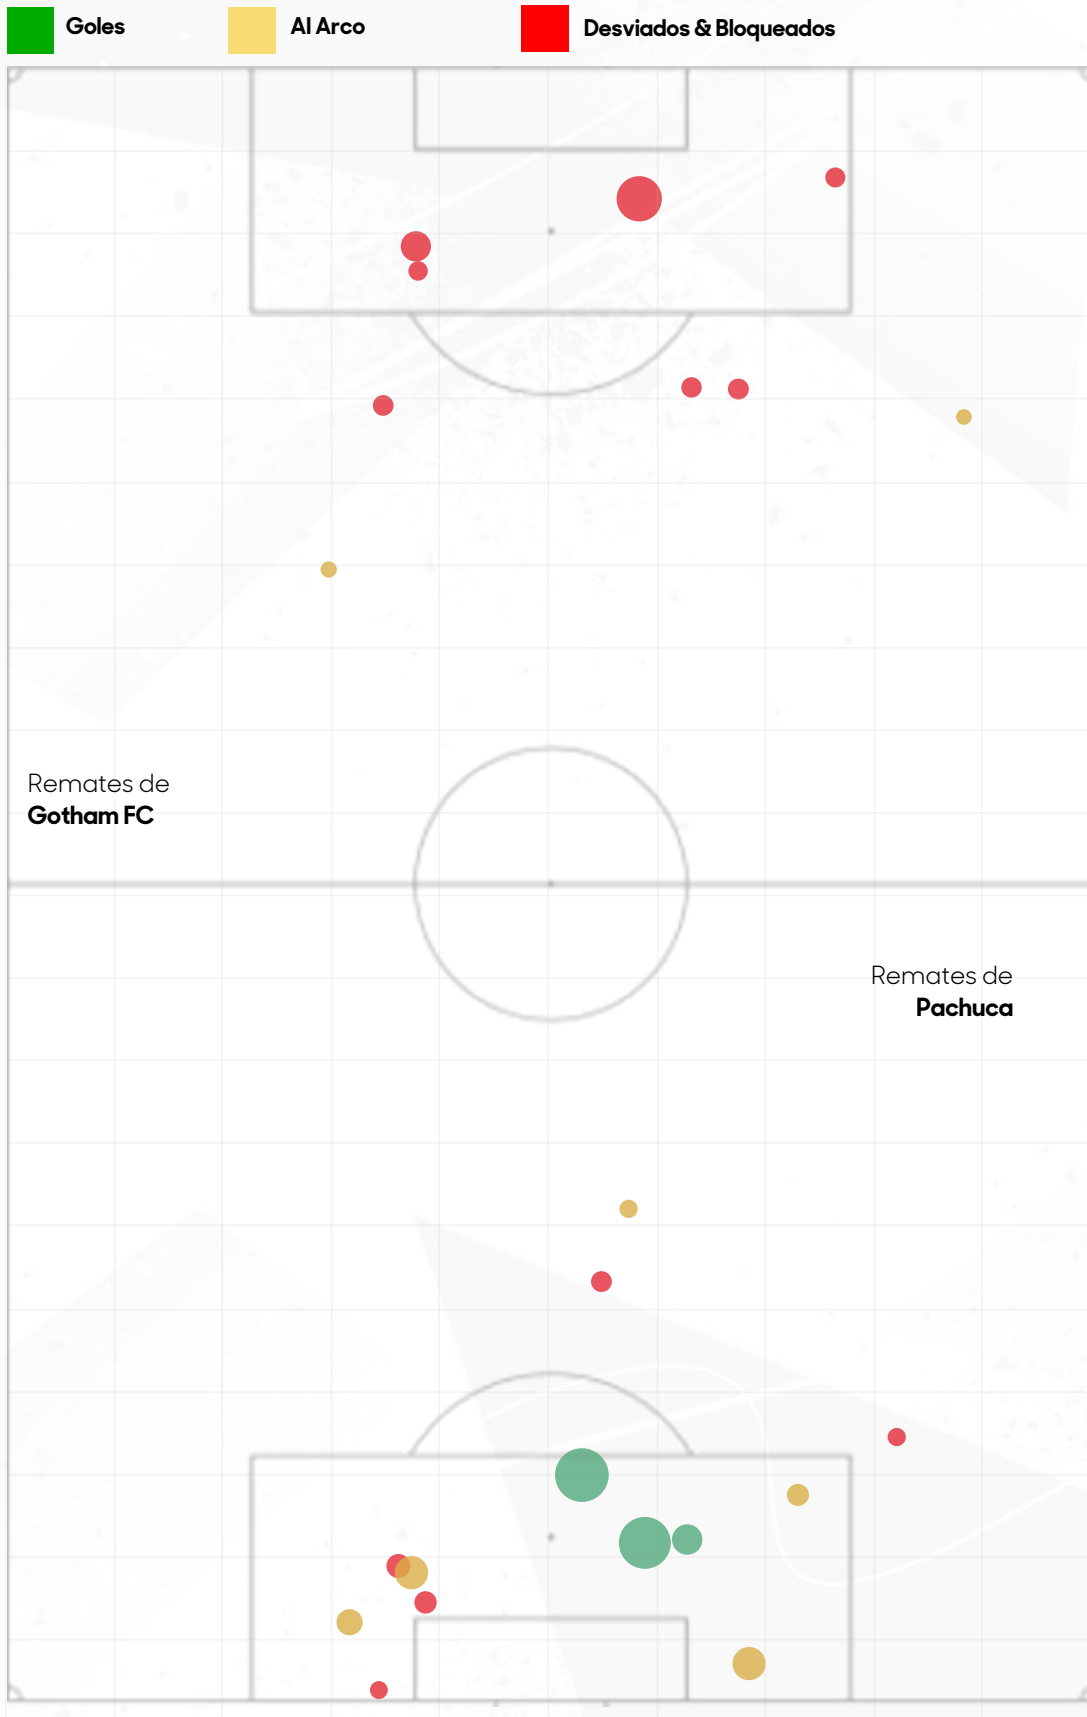

Gotham FC - MEJORES 5 JUGADORAS

INTERVENCIONES		REMATES		ASISTENCIAS DE REMATE	
Tierna Davidson	99	Jaedyn Shaw	3	Jaedyn Shaw	2
Midge Purce	91	Midge Purce	2	Lilly Reale	2
Jaelin Howell	78	Jaelin Howell	2	Sarah Schupansky	2
Jaedyn Shaw	48	Tierna Davidson	1	Guro Reiten	1
Emily Sonnett	43	Esther González	1	Savannah McCaskill	1

PASES EXITOSOS		FALTAS COMETIDAS		FALTAS RECIBIDAS	
Tierna Davidson	73	Emily Sonnett	2	Jaelin Howell	3
Jaelin Howell	51	Midge Purce	2	Talia Sommer	2
Midge Purce	43	Jaelin Howell	1	Midge Purce	1
Emily Sonnett	39	Tierna Davidson	1	Savannah McCaskill	1
Shelby Hogan	24	Savannah McCaskill	1	Jaedyn Shaw	1

Pachuca - MEJORES 5 JUGADORAS

INTERVENCIONES		REMATES		ASISTENCIAS DE REMATE	
Andrea Pereira	66	Charlyn Corral	3	Charlyn Corral	4
Esthefanny Barreras	58	Aline Gomes	2	Andrea Pereira	3
Berenice Ibarra	57	MacKenzee Vance	1	Berenice Ibarra	3
Yirleidis Minota	55	Kelly Caicedo	1	Karla Nieto	1
Yareli Valadez	52	Yirleidis Minota	1	Nina Nicosia	1

PASES EXITOSOS		FALTAS COMETIDAS		FALTAS RECIBIDAS	
Yirleidis Minota	44	Yareli Valadez	4	Charlyn Corral	2
Andrea Pereira	42	MacKenzee Vance	1	Abril Fragoso	2
Kelly Caicedo	38	Yirleidis Minota	1	Berenice Ibarra	2
Esthefanny Barreras	36	Paola García	1	Andrea Pereira	1
Yareli Valadez	31	Berenice Ibarra	1	MacKenzee Vance	1

3
1.16 xG
13 remates

*No incluye goles en propia puerta

Baja probabilidad

Alta probabilidad