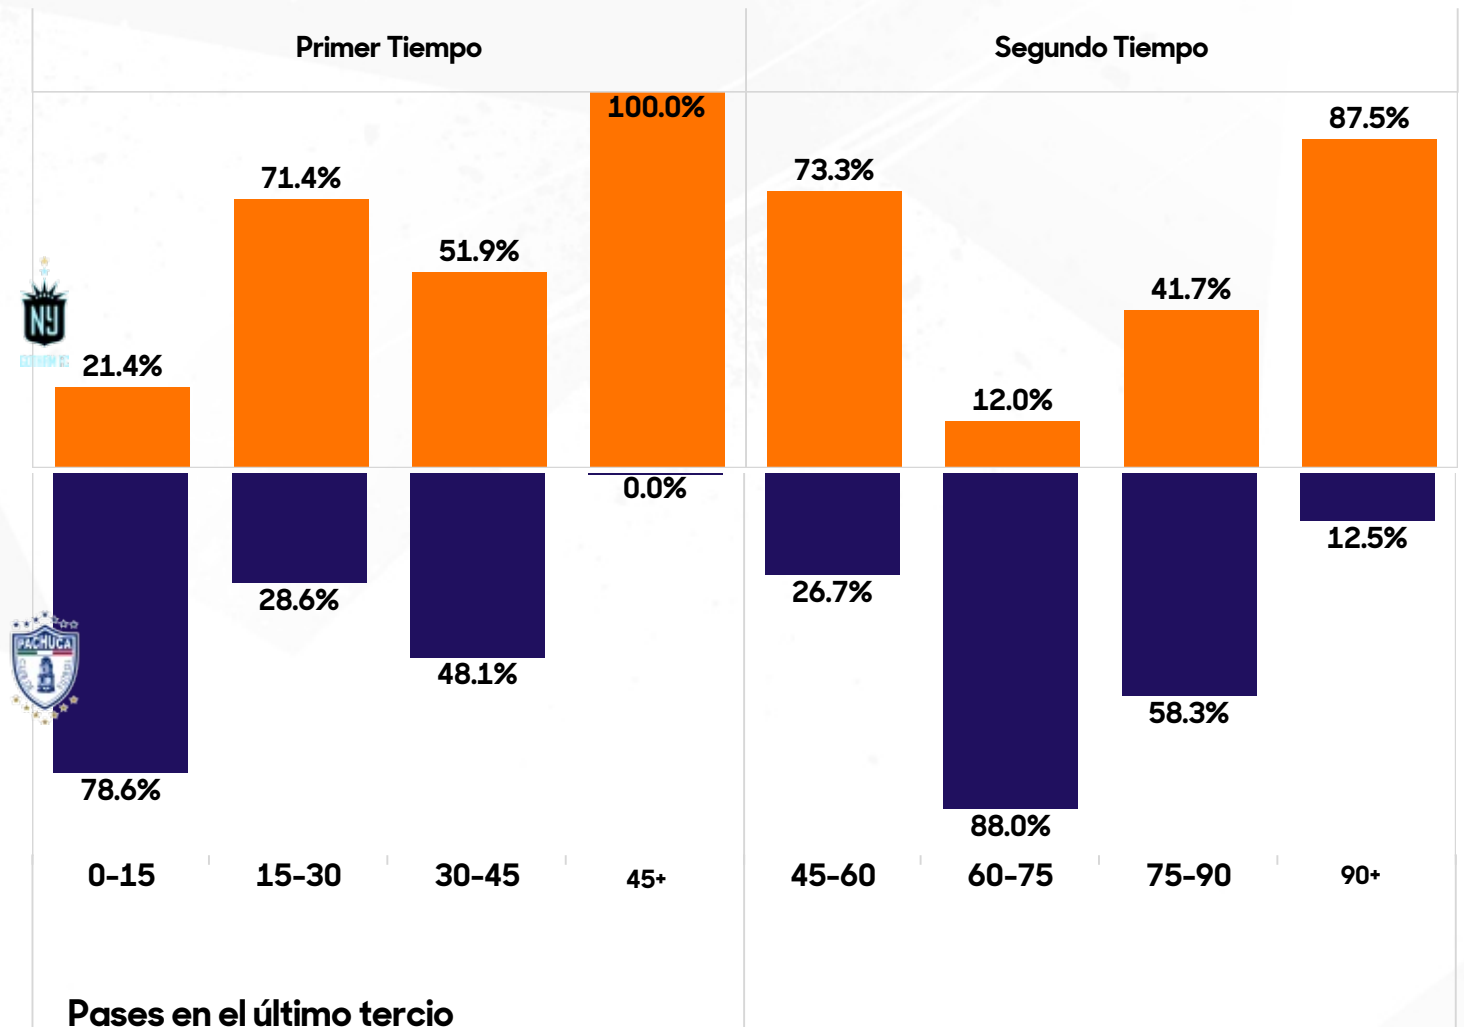

Ataques Directos El número de secuencias de juego abierto que comienzan justo dentro del medio campo del equipo y tienen al menos un 50% de su recorrido hacia la portería del oponente y terminan con un disparo o un toque en el área del oponente.

Pases por Zona

1.8% 14.1%

3.5% 13.7%

Bloque Bajo Bloque Medio Bloque Alto

36.1% 49.0% 14.9%

Bloque Bajo Bloque Medio Bloque Alto

34.0% 46.5% 19.4%

	Primer Tiempo				Segundo Tiempo			
	0-15	15-30	30-45	45+	45-60	60-75	75-90	90+
GFC	6	10	14	2	22	3	10	7
PAC	22	4	13	0	8	22	14	1