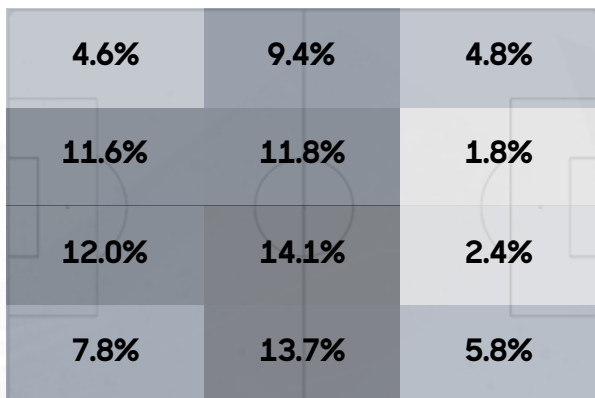

Pases por Zona

1.8% 14.1%

3.5% 13.7%

Bloque Bajo Bloque Medio Bloque Alto

36.1% 49.0% 14.9%