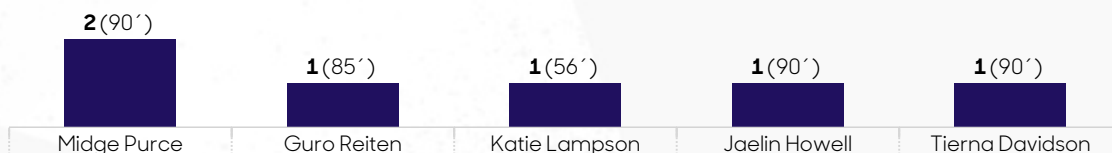

Top 5 - Intervenciones en el área rival