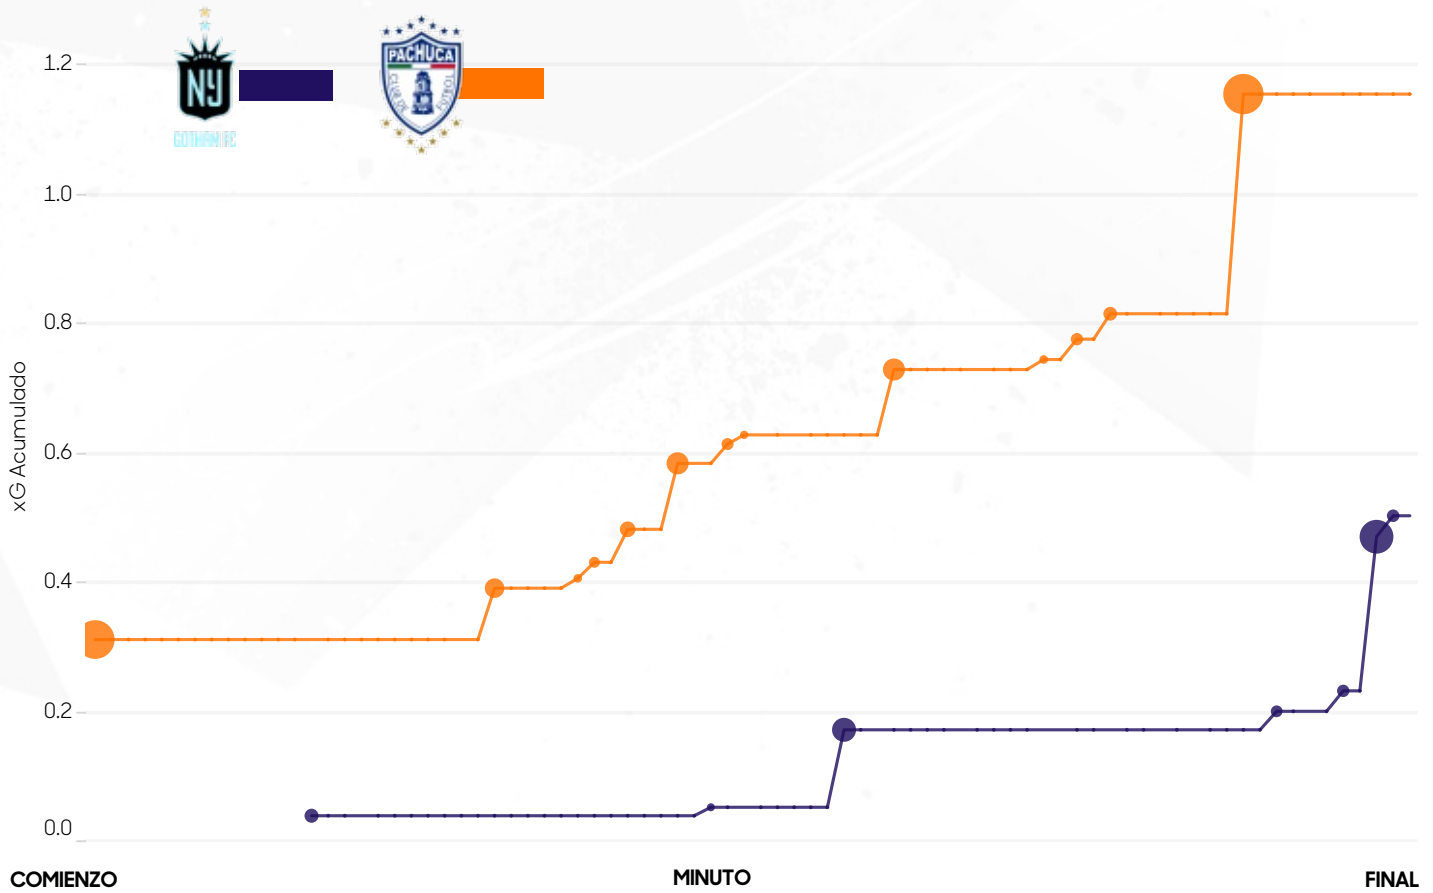

PASES EXITOSOS		FALTAS COMETIDAS		FALTAS RECIBIDAS	
Yirleidis Minota	44	Yareli Valadez	4	Charlyn Corral	2
Andrea Pereira	42	MacKenzee Vance	1	Abril Fragoso	2
Kelly Caicedo	38	Yirleidis Minota	1	Berenice Ibarra	2
Esthefanny Barreras	36	Paola García	1	Andrea Pereira	1
Yareli Valadez	31	Berenice Ibarra	1	MacKenzee Vance	1

3
1.16 xG
13 remates

*No incluye goles en propia puerta

Baja probabilidad

Alta probabilidad

xG por Remate

min | jugadora | resultado

min	jugadora	resultado	Probabilidad de Gol (xG)
83	Aline Gomes	Pachuca Gol	0.34
11	Charlyn Corral	Pachuca Gol	0.31
91	Jaelin Howell	Gotham FC Desviado/Bloqueado	0.24
48	Yareli Valadez	Pachuca Al Arco	0.10
61	Aline Gomes	Pachuca Al Arco	0.10
58	Jaedyn Shaw	Gotham FC Desviado/Bloqueado	0.09
37	Charlyn Corral	Pachuca Gol	0.08