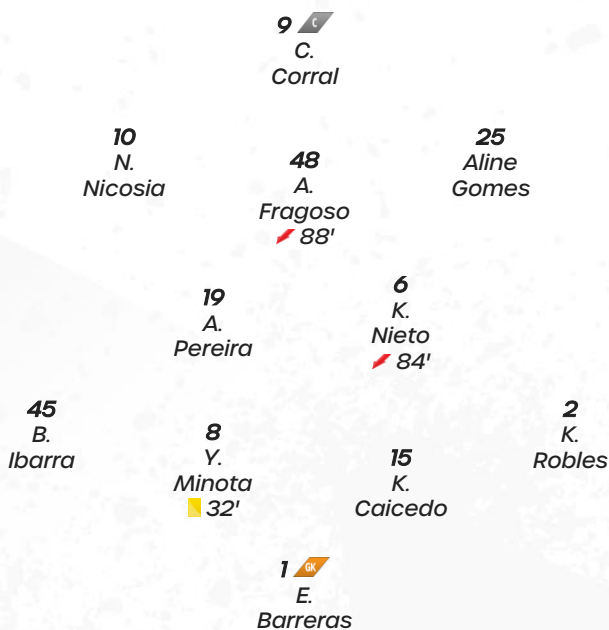

5. Pachuca - Resultados y fixture

Fecha	Rivales	Resultado final	Autores de los goles
20/08/2025	Chorrillo L	6-0	Orejel 19. Mauleón 21. García 52. Ihezuo 68. Nicosia 83, 86.
19/09/2025	América V	0-1	
2/10/2025	Alajuelense L	5-0	Ihezuo 10, 25, 39. Mauleón 65. García 69.
16/10/2025	Orlando Pride V	1-1	Ihezuo 54.
21/05/2026	Washington Spirit V	0-1	
23/05/2026	Gotham FC V	-	

6. Último partido - Pachuca

Concacaf W Champions Cup Jornada 6

Fecha: 21/05/2026

Washington Spirit - Pachuca 1-0 (0-0)

Formación Titular

Banco de suplentes

22 C. López (GK)
3 O. Ohale
13 A. Godínez
14 N. Mauleón
21 M. Vance
23 D. Flores
26 P. García (84')
28 Y. Valadez (88')
30 C. Ihezuo
33 S. Valera

Goals

1-0 (81.) C. Martínez